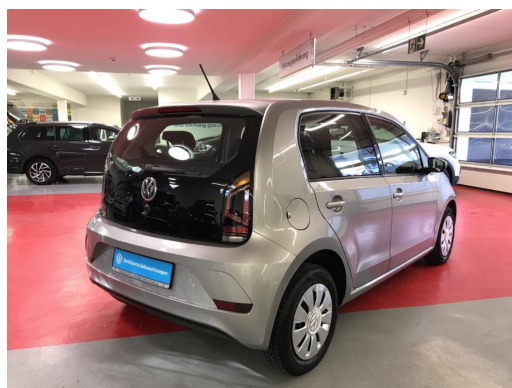

# Fahrzeug-Exposé

# Fahrzeug-Exposé

**Autohaus Gehlert GmbH & Co.KG**

Kennnummer : 99532

Ausdruck vom: 28.04.2024

Volkswagen Zentrum Freiburg  
Autohaus Gehlert GmbH & Co.KG

# Fahrzeug-Exposé

**Autohaus Gehlert GmbH & Co.KG**

Kennnummer : 99532

Ausdruck vom: 28.04.2024