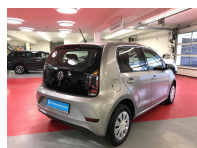

Sehr geehrter Kunde,

vielen Dank für Ihr Interesse an unserem Fahrzeug. Dieses Angebot ist freibleibend und unverbindlich. Irrtümer und Zwischenverkauf bleiben unserem Hause vorbehalten. Gerne nehmen wir Ihren Gebrauchten auch in Zahlung. Zu einer Testfahrt sind Sie nach kurzer Terminabsprache herzlich eingeladen.

Mit freundlichen Grüßen

Autohaus Gehlert GmbH & Co.KG

Händler

Autohaus Gehlert GmbH & Co.KG

Tullastrasse 82
79108 Freiburg

☎ 0761 - 510 46 0

☎ 0761 - 510 46 52

Ansprechpartner

Ihr Verkaufsteam

☎ 0761 - 510 46 0

☎ 0761 - 510 46 52

✉ j.dreier@gehlert.de