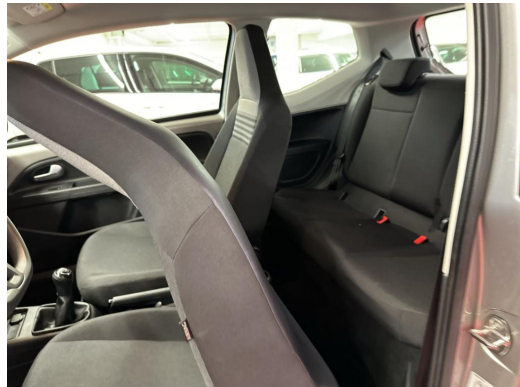

Fahrzeug-Exposé

Autohaus Gehlert GmbH & Co.KG

Kennnummer : 99671

Ausdruck vom: 29.04.2024

Volkswagen Zentrum Freiburg
Autohaus Gehlert GmbH & Co.KG