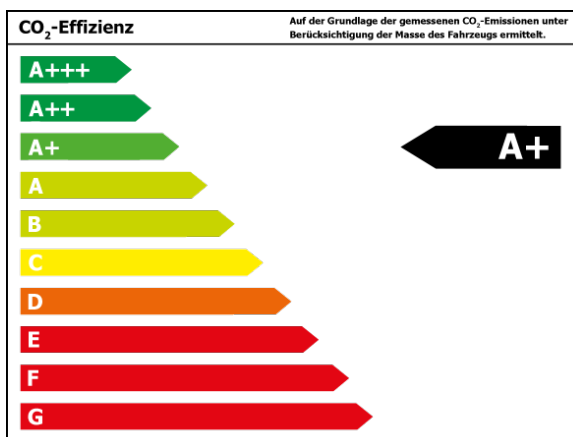

Verbrauch

Verbrauch und Emissionen (NEFZ) *

Innerorts* :	5,5 l/100 km
Ausserorts* :	6,8 l/100 km
Kombiniert* :	5,8 l/100 km
CO2-Emission* :	130,0 g/km

Stromverbrauch kombiniert*:

Verbrauch und Emissionen (WLTP) *

Langsam* :	5,0 l/100 km
Mittel* :	5,5 l/100 km
Schnell* :	5,2 l/100 km
Sehr schnell* :	6,8 l/100 km
Kombiniert* :	5,8 l/100 km
CO2-Emission* :	130 g/km

*Weitere Informationen zum offiziellen Kraftstoffverbrauch und den offiziellen spezifischen CO₂-Emissionen neuer Personenkraftwagen können dem 'Leitfaden über den Kraftstoffverbrauch, die CO₂-Emissionen und den Stromverbrauch neuer Personenkraftwagen' entnommen werden, der an allen Verkaufsstellen und bei 'Deutsche Automobil Treuhand GmbH' unter www.dat.de unentgeltlich erhältlich ist.