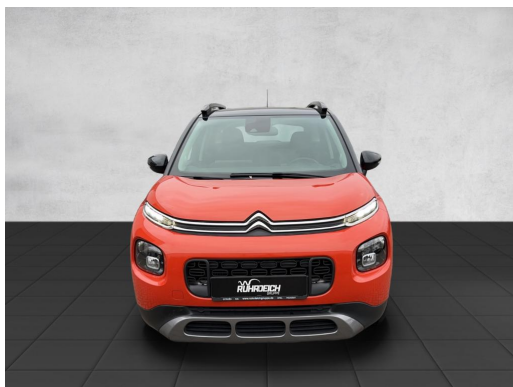

Fahrzeug-Exposé

Auto Parc France GmbH Gelsenkirchen

Kennnummer : 9GW5100-GW-GE

Ausdruck vom: 29.04.2024