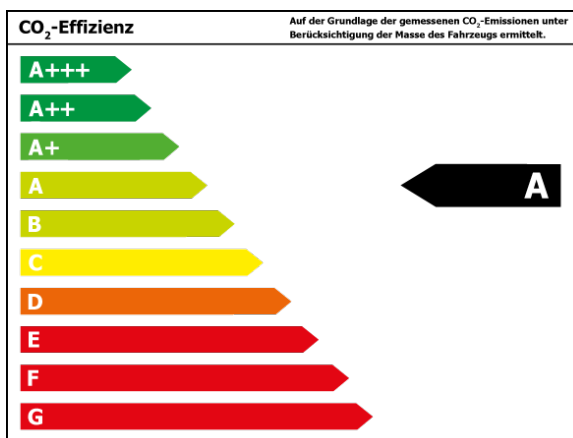

Fahrzeug-Exposé

Auto Parc France GmbH Gelsenkirchen

Kennnummer : 9GW5100-GW-GE

Ausdruck vom: 29.04.2024

Finanzierung

Fragen Sie nach unseren Finanzierungsangeboten.
Gerne nehmen wir Ihren Gebrauchten in Zahlung !

Bitte beachten Sie, dass bei allen Angaben zum Fahrzeug Irrtümer und Änderungen vorbehalten sind!

Verbrauch

Verbrauch und Emissionen (NEFZ) *

Innerorts* :	5,8 l/100 km
Ausserorts* :	4,2 l/100 km
Kombiniert* :	4,8 l/100 km
CO₂-Emission* :	109,0 g/km

Stromverbrauch kombiniert*:

Verbrauch und Emissionen (WLTP) *

CO₂-Emission* :	0 g/km

*Weitere Informationen zum offiziellen Kraftstoffverbrauch und den offiziellen spezifischen CO₂-Emissionen neuer Personenkraftwagen können dem 'Leitfaden über den Kraftstoffverbrauch, die CO₂-Emissionen und den Stromverbrauch neuer Personenkraftwagen' entnommen werden, der an allen Verkaufsstellen und bei 'Deutsche Automobil Treuhand GmbH' unter www.dat.de unentgeltlich erhältlich ist.