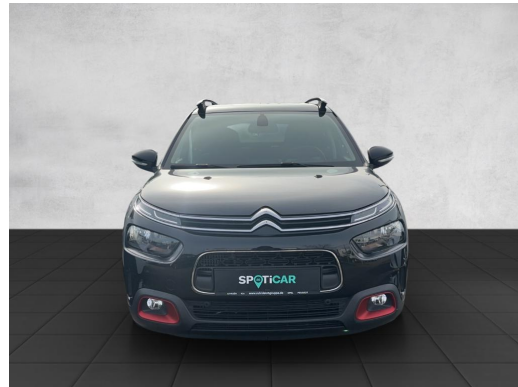

Fahrzeug-Exposé

Auto Parc France GmbH Gelsenkirchen

Kennnummer : 505248-E2

Ausdruck vom: 29.04.2024