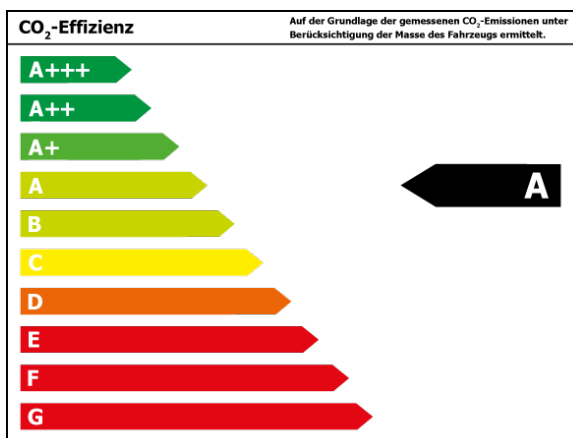

Bitte beachten Sie, dass bei allen Angaben zum Fahrzeug Irrtümer und Änderungen vorbehalten sind!

Verbrauch

Verbrauch und Emissionen (NEFZ) *

Innerorts* : 5,7 l/100 km

Ausserorts* : 3,9 l/100 km

Kombiniert* : 4,6 l/100 km

CO₂-Emission* : 106,0 g/km

Stromverbrauch kombiniert*:

Verbrauch und Emissionen (WLTP) *

CO₂-Emission* : 0 g/km

*Weitere Informationen zum offiziellen Kraftstoffverbrauch und den offiziellen spezifischen CO₂-Emissionen neuer Personenkraftwagen können dem 'Leitfaden über den Kraftstoffverbrauch, die CO₂-Emissionen und den Stromverbrauch neuer Personenkraftwagen' entnommen werden, der an allen Verkaufsstellen und bei 'Deutsche Automobil Treuhand GmbH' unter www.dat.de unentgeltlich erhältlich ist.