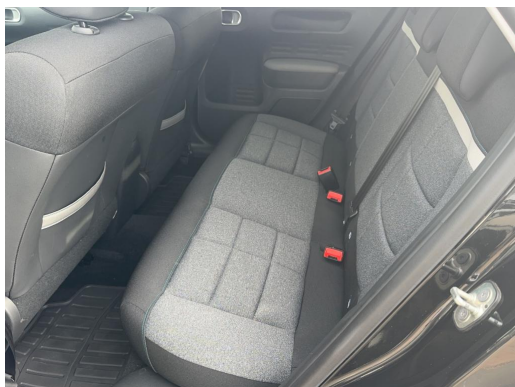

Fahrzeug-Exposé

Auto Parc France GmbH Gelsenkirchen

Kennnummer : 505248-E2

Ausdruck vom: 29.04.2024

Fahrzeug-Exposé

Auto Parc France GmbH Gelsenkirchen

Kennnummer : 505248-E2

Ausdruck vom: 29.04.2024