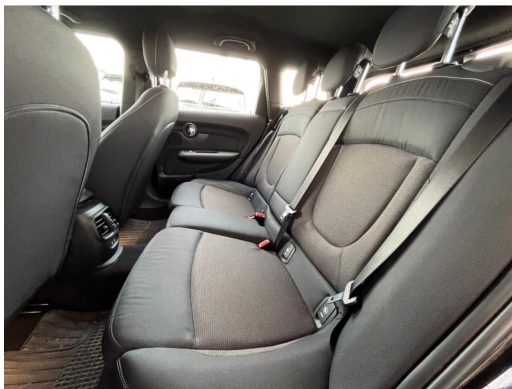

Autohaus Euler Pirmasens

Angebotsnummer: 200788

Ausdruck vom: 29.04.2024