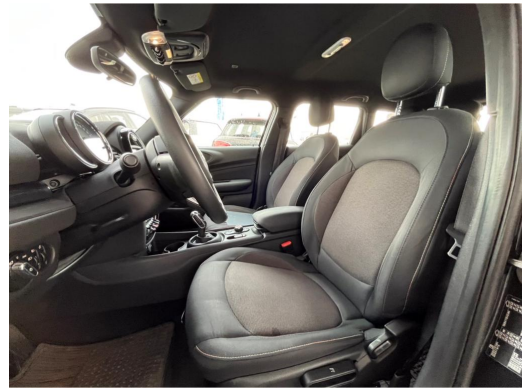

Autohaus Euler Pirmasens

Angebotsnummer: 200788

Ausdruck vom: 29.04.2024