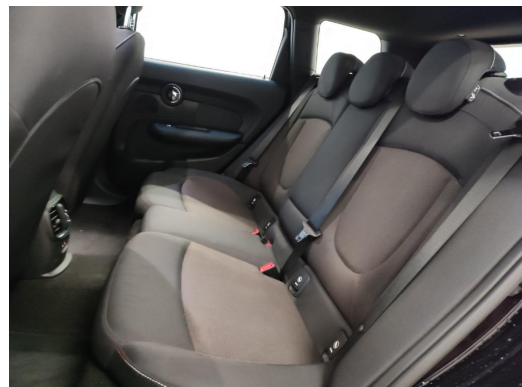

Autohaus Euler - Zentrum Gebrauchte Automobile

Angebotsnummer: 195356

Ausdruck vom: 28.04.2024

EULER GROUP