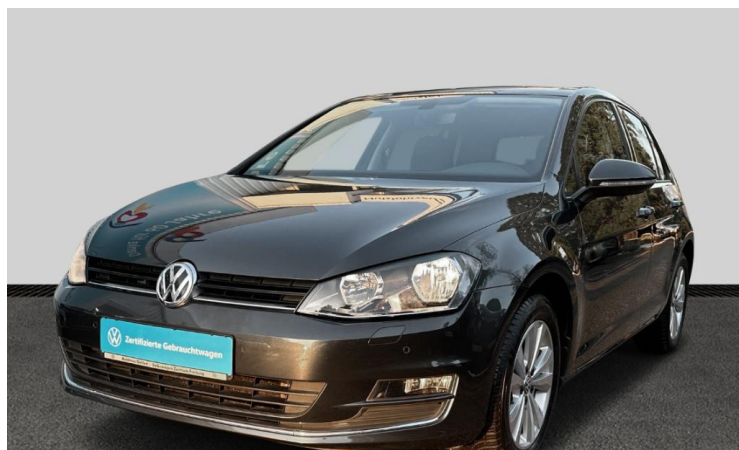

Fahrzeug-Exposé

Autohaus Gehlert GmbH & Co.KG

Kennnummer : 38175

Ausdruck vom: 29.04.2024

Volkswagen Golf Allstar 1.2 TSI Climatronic Sitzheizung

Volkswagen Zentrum Freiburg
Autohaus Gehlert GmbH & Co.KG

Preis:	14.900,- €
Zustand:	Gebrauchtfahrzeug
Karosserie:	Limousine
Leistung:	81 kW (110 PS)
Kraftstoff:	Benzin
Getriebe:	Schaltgetriebe
Kilometerstand:	99566
Vorbesitzer:	2
Außenfarbe:	Grau
Polsterung:	Stoff
Türen:	5
Erstzulassung:	07 . 2016
Umweltplakette:	4 Euro6
Energieeffizienz:	B

Sehr geehrter Kunde,

vielen Dank für Ihr Interesse an unserem Fahrzeug. Dieses Angebot ist freibleibend und unverbindlich. Irrtümer und Zwischenverkauf bleiben unserem Hause vorbehalten. Gerne nehmen wir Ihren Gebrauchten auch in Zahlung. Zu einer Testfahrt sind Sie nach kurzer Terminabsprache herzlich eingeladen.

Mit freundlichen Grüßen

Autohaus Gehlert GmbH & Co.KG

Händler

Autohaus Gehlert GmbH & Co.KG

Tullastrasse 82
79108 Freiburg

☎ 0761 - 510 46 0

☎ 0761 - 510 46 52

Ansprechpartner

Ihr Verkaufsteam

☎ 0761 - 510 46 0

☎ 0761 - 510 46 52

✉ j.dreier@gehlert.de