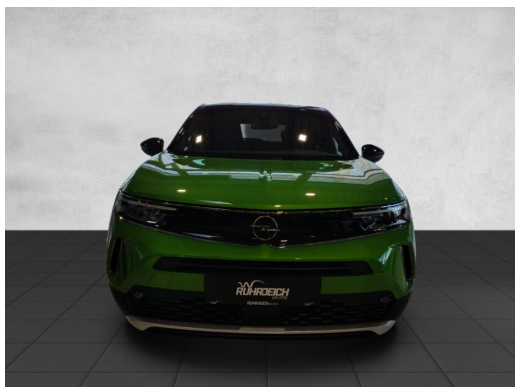

Fahrzeug-Exposé

Autohaus am Ruhrdeich GmbH Max-Peters-Straße

Kennnummer : 085506-KF-NW

Ausdruck vom: 28.04.2024