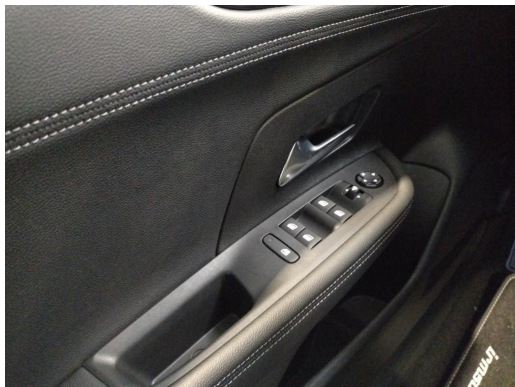

Fahrzeug-Exposé

Autohaus am Ruhrdeich GmbH Max-Peters-Straße

Kennnummer : 085506-KF-NW

Ausdruck vom: 28.04.2024