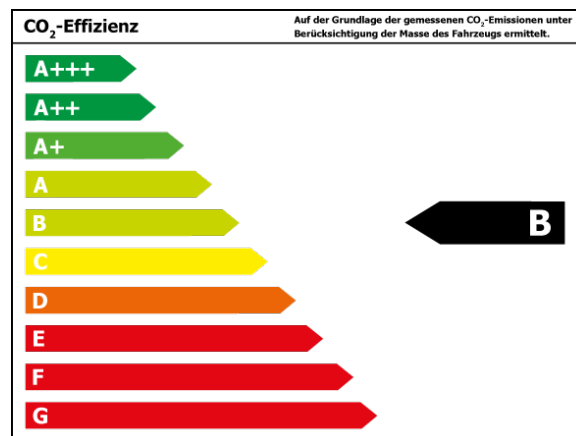

Bitte beachten Sie, dass bei allen Angaben zum Fahrzeug Irrtümer und Änderungen vorbehalten sind!

Verbrauch

Verbrauch und Emissionen (NEFZ) *

Innerorts* :	5,3 l/100 km
Ausserorts* :	3,8 l/100 km
Kombiniert* :	4,4 l/100 km
CO ₂ -Emission* :	100,0 g/km

Verbrauch und Emissionen (WLTP) *

Langsam* :	6,4 l/100 km
Mittel* :	5,0 l/100 km
Schnell* :	4,7 l/100 km
Sehr schnell* :	6,0 l/100 km
Kombiniert* :	5,4 l/100 km
CO ₂ -Emission* :	123 g/km

*Weitere Informationen zum offiziellen Kraftstoffverbrauch und den offiziellen spezifischen CO₂-Emissionen neuer Personenkraftwagen können dem 'Leitfaden über den Kraftstoffverbrauch, die CO₂-Emissionen und den Stromverbrauch neuer Personenkraftwagen' entnommen werden, der an allen Verkaufsstellen und bei 'Deutsche Automobil Treuhand GmbH' unter www.dat.de unentgeltlich erhältlich ist.