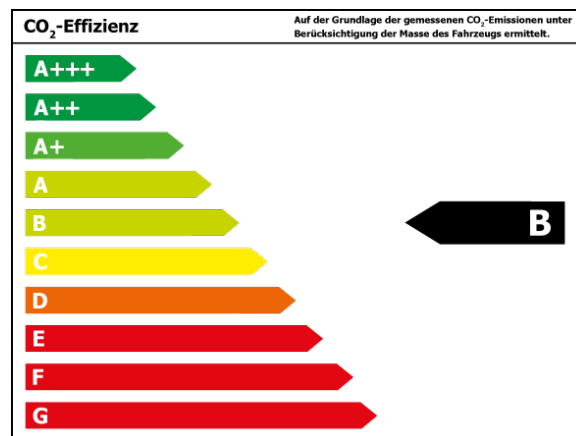

Bitte beachten Sie, dass bei allen Angaben zum Fahrzeug Irrtümer und Änderungen vorbehalten sind!

Verbrauch

Verbrauch und Emissionen (NEFZ) *

Innerorts* :	5,2 l/100 km
Ausserorts* :	3,8 l/100 km
Kombiniert* :	4,3 l/100 km
CO2-Emission* :	98,0 g/km

Verbrauch und Emissionen (WLTP) *

Langsam* :	6,2 l/100 km
Mittel* :	4,6 l/100 km
Schnell* :	4,4 l/100 km
Sehr schnell* :	5,6 l/100 km
Kombiniert* :	5,1 l/100 km
CO2-Emission* :	116 g/km

*Weitere Informationen zum offiziellen Kraftstoffverbrauch und den offiziellen spezifischen CO₂-Emissionen neuer Personenkraftwagen können dem 'Leitfaden über den Kraftstoffverbrauch, die CO₂-Emissionen und den Stromverbrauch neuer Personenkraftwagen' entnommen werden, der an allen Verkaufsstellen und bei 'Deutsche Automobil Treuhand GmbH' unter www.dat.de unentgeltlich erhältlich ist.