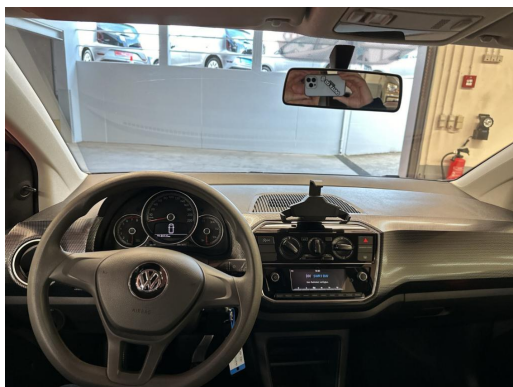

Fahrzeug-Exposé

Autohaus Gehlert GmbH & Co.KG

Kennnummer : 99616

Ausdruck vom: 29.04.2024

Volkswagen Zentrum Freiburg
Autohaus Gehlert GmbH & Co.KG

Gehlert  Zertifizierte
Gebrauchtwagen

Fahrzeug-Exposé

Autohaus Gehlert GmbH & Co.KG