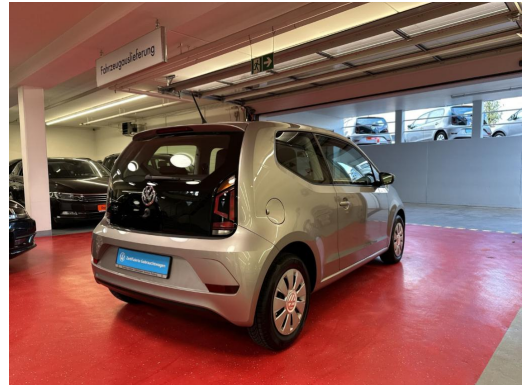

Fahrzeug-Exposé

Autohaus Gehlert GmbH & Co.KG

Kennnummer : 99616

Ausdruck vom: 29.04.2024

Volkswagen Zentrum Freiburg
Autohaus Gehlert GmbH & Co.KG

Gehlert Zertifizierte
Gebrauchtwagen