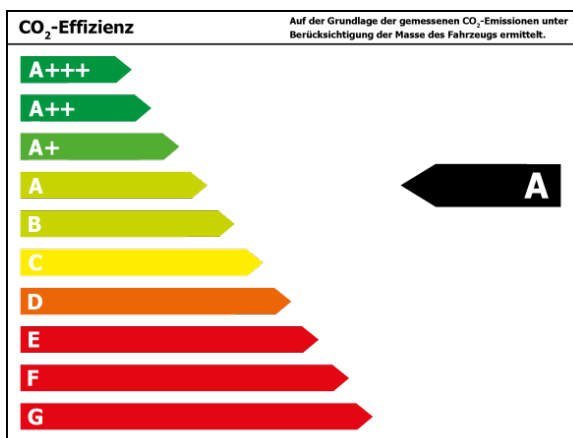

Verbrauch

Verbrauch und Emissionen (NEFZ) *

Innerorts* : 7,1 l/100 km

Ausserorts* : 4,9 l/100 km

Kombiniert* : 5,7 l/100 km

CO₂-Emission* : 130,0 g/km

Stromverbrauch kombiniert*:

Verbrauch und Emissionen (WLTP) *

CO₂-Emission* : 0 g/km

*Weitere Informationen zum offiziellen Kraftstoffverbrauch und den offiziellen spezifischen CO₂-Emissionen neuer Personenkraftwagen können dem 'Leitfaden über den Kraftstoffverbrauch, die CO₂-Emissionen und den Stromverbrauch neuer Personenkraftwagen' entnommen werden, der an allen Verkaufsstellen und bei 'Deutsche Automobil Treuhand GmbH' unter www.dat.de unentgeltlich erhältlich ist.