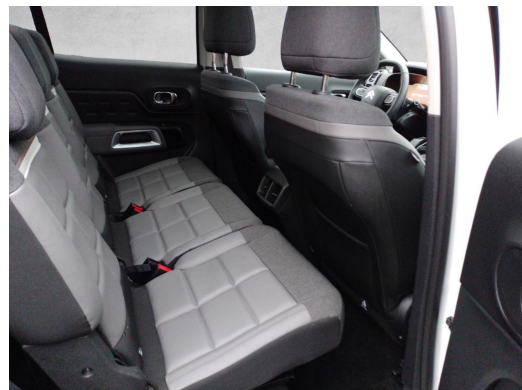

Fahrzeug-Exposé

Auto Parc France GmbH Essen

Kennnummer : 104261-E2

Ausdruck vom: 28.04.2024