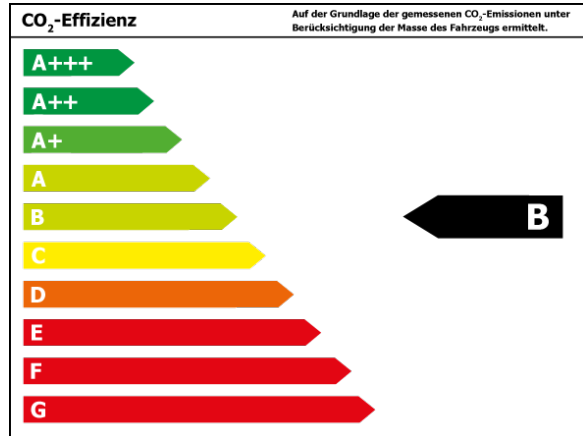

Bitte beachten Sie, dass bei allen Angaben zum Fahrzeug Irrtümer und Änderungen vorbehalten sind!

Verbrauch

Kombiniert* :

Verbrauch und Emissionen (WLTP) *

Langsam* : 9,2 l/100 km

Mittel* : 6,8 l/100 km

Schnell* : 5,9 l/100 km

Sehr schnell* : 6,6 l/100 km

Kombiniert* : 6,8 l/100 km

CO2-Emission* : 153 g/km

*Weitere Informationen zum offiziellen Kraftstoffverbrauch und den offiziellen spezifischen CO₂-Emissionen neuer Personenkraftwagen können dem 'Leitfaden über den Kraftstoffverbrauch, die CO₂-Emissionen und den Stromverbrauch neuer Personenkraftwagen' entnommen werden, der an allen Verkaufsstellen und bei 'Deutsche Automobil Treuhand GmbH' unter www.dat.de unentgeltlich erhältlich ist.