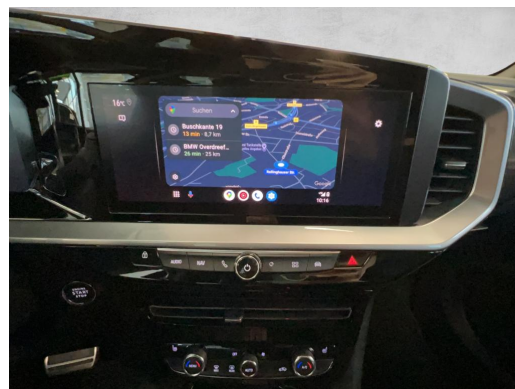

Fahrzeug-Exposé

Autohaus am Ruhrdeich GmbH Rellinghauser Straße

Kennnummer : 043950-E1

Ausdruck vom: 28.04.2024