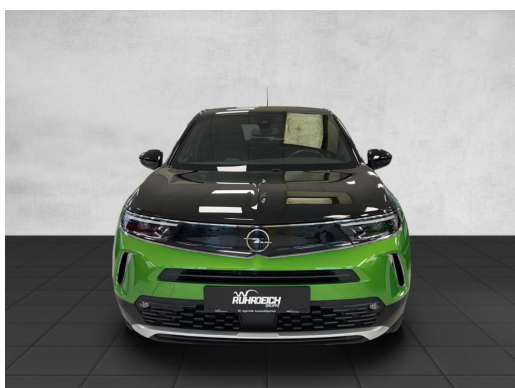

Fahrzeug-Exposé

Autohaus am Ruhrdeich GmbH Rellinghauser Straße

Kennnummer : 043950-E1

Ausdruck vom: 28.04.2024