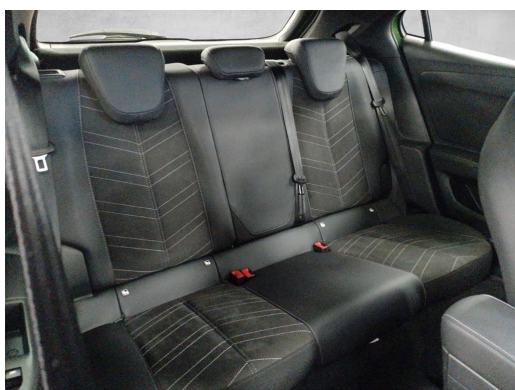

Fahrzeug-Exposé

Autohaus am Ruhrdeich GmbH Rellinghauser Straße

Kennnummer : 043950-E1

Ausdruck vom: 28.04.2024