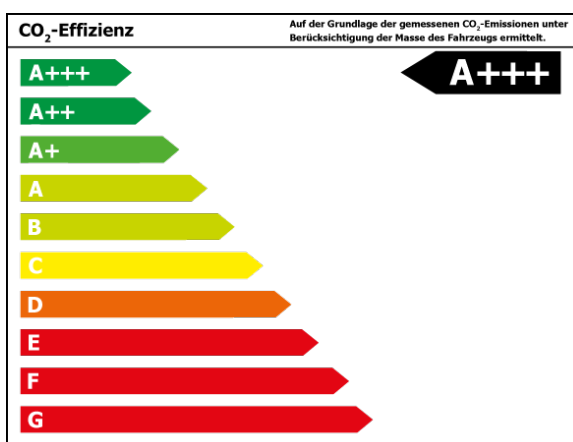

Verbrauch

Verbrauch und Emissionen (NEFZ) *

CO2-Emission* : 0 g/km

Stromverbrauch kombiniert*:

Verbrauch und Emissionen (WLTP) *

CO2-Emission* : 0 g/km

Stromverbrauch kombiniert* : 16,2 kwh/100 km

Elektrische Reichweite* : 338 km