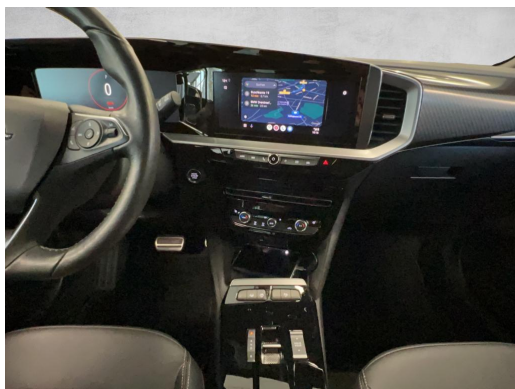

Fahrzeug-Exposé

Autohaus am Ruhrdeich GmbH Rellinghauser Straße

Kennnummer : 043950-E1

Ausdruck vom: 28.04.2024