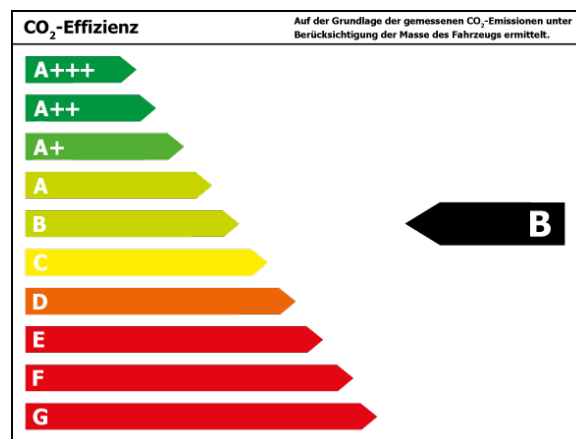

Bitte beachten Sie, dass bei allen Angaben zum Fahrzeug Irrtümer und Änderungen vorbehalten sind!

Verbrauch

Kombiniert* :

Verbrauch und Emissionen (WLTP) *

Langsam* : 9,2 l/100 km

Mittel* : 6,8 l/100 km

Schnell* : 5,9 l/100 km

Sehr schnell* : 6,6 l/100 km

Kombiniert* : 6,8 l/100 km

CO2-Emission* : 153 g/km

*Weitere Informationen zum offiziellen Kraftstoffverbrauch und den offiziellen spezifischen CO₂-Emissionen neuer Personenkraftwagen können dem 'Leitfaden über den Kraftstoffverbrauch, die CO₂-Emissionen und den Stromverbrauch neuer Personenkraftwagen' entnommen werden, der an allen Verkaufsstellen und bei 'Deutsche Automobil Treuhand GmbH' unter www.dat.de unentgeltlich erhältlich ist.