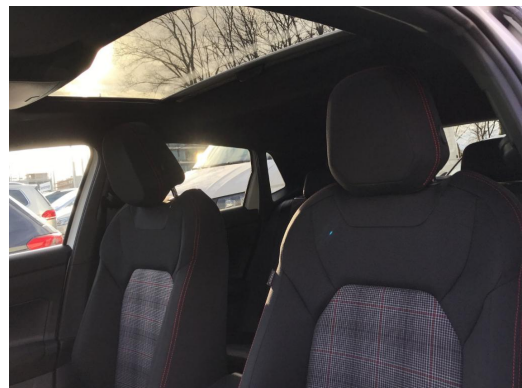

Fahrzeug-Exposé

Autohaus Gehlert GmbH & Co.KG

Kennnummer : BN6796

Ausdruck vom: 29.04.2024

Ihr Volkswagen Partner
Volkswagen Zentrum Freiburg
Autohaus Gehlert GmbH & Co.KG
Tullastraße 82
79108 Freiburg
Tel. +49 761 510460
<http://www.gehlert.de>