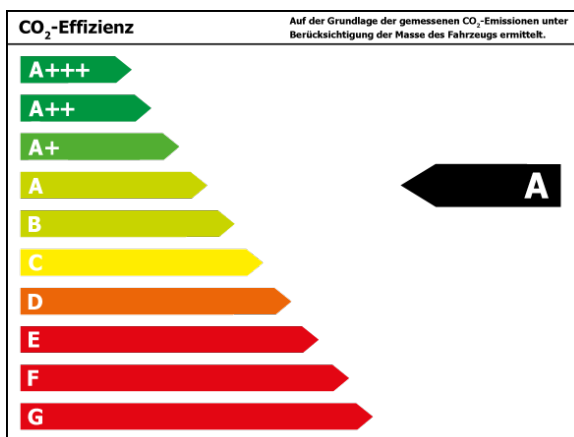

Bitte beachten Sie, dass bei allen Angaben zum Fahrzeug Irrtümer und Änderungen vorbehalten sind!

Verbrauch

Verbrauch und Emissionen (NEFZ) *

Innerorts* :	6,9 l/100 km
Ausserorts* :	5,2 l/100 km
Kombiniert* :	5,8 l/100 km
CO2-Emission* :	132,0 g/km

Stromverbrauch kombiniert*:

Verbrauch und Emissionen (WLTP) *

Langsam* :	7,5 l/100 km
Mittel* :	5,7 l/100 km
Schnell* :	5,1 l/100 km
Sehr schnell* :	6,1 l/100 km
Kombiniert* :	5,9 l/100 km
CO2-Emission* :	134 g/km