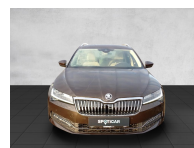

Fahrzeug-Exposé

Auto Parc France GmbH Essen

Kennnummer : 016734-E2

Ausdruck vom: 29.04.2024

Skoda Superb Combi Style 1.5 TSI NAVI PDC SHZ KAMERA LHZ

Preis:	24.295,- €
Zustand:	Gebrauchtfahrzeug
Karosserie:	Kombi
Leistung:	110 kW (150 PS)
Kraftstoff:	Benzin
Getriebe:	Schaltgetriebe
Kilometerstand:	33480
Vorbesitzer:	1
Außenfarbe:	Braun
Polsterung:	Stoff
Türen:	5
Erstzulassung:	11 . 2019
Umweltplakette:	 Euro6dtemp
Energieeffizienz:	A