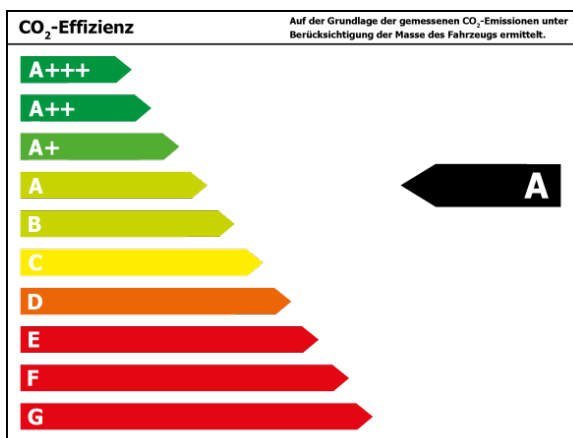

Fahrzeug-Exposé

Auto Parc France GmbH Essen

Kennnummer : 016734-E2

Ausdruck vom: 29.04.2024

Finanzierung

Fragen Sie nach unseren Finanzierungsangeboten.
Gerne nehmen wir Ihren Gebrauchten in Zahlung !

Bitte beachten Sie, dass bei allen Angaben zum Fahrzeug Irrtümer und Änderungen vorbehalten sind!

Verbrauch

Verbrauch und Emissionen (NEFZ) *

Innerorts* : 6,5 l/100 km

Ausserorts* : 4,6 l/100 km

Kombiniert* : 5,3 l/100 km

CO₂-Emission* : 121,0 g/km

Stromverbrauch kombiniert*:

Verbrauch und Emissionen (WLTP) *

CO₂-Emission* : 0 g/km

*Weitere Informationen zum offiziellen Kraftstoffverbrauch und den offiziellen spezifischen CO₂-Emissionen neuer Personenkraftwagen können dem 'Leitfaden über den Kraftstoffverbrauch, die CO₂-Emissionen und den Stromverbrauch neuer Personenkraftwagen' entnommen werden, der an allen Verkaufsstellen und bei 'Deutsche Automobil Treuhand GmbH' unter www.dat.de unentgeltlich erhältlich ist.