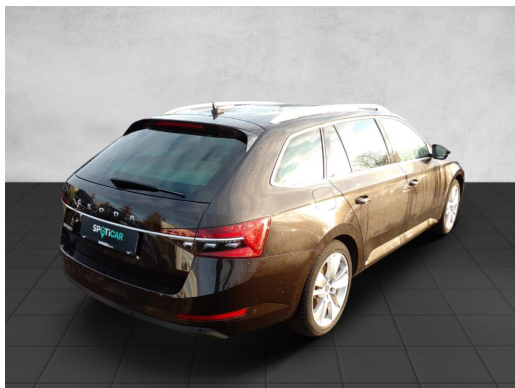

Fahrzeug-Exposé

Auto Parc France GmbH Essen

Kennnummer : 016734-E2

Ausdruck vom: 29.04.2024