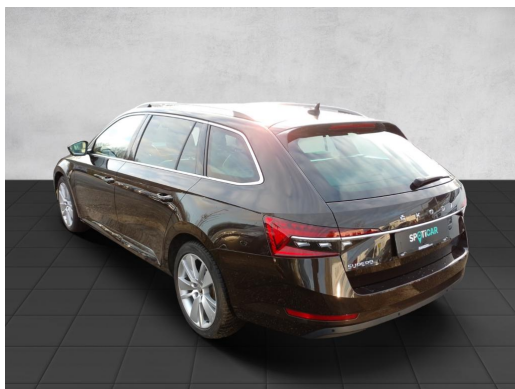

Fahrzeug-Exposé

Auto Parc France GmbH Essen

Kennnummer : 016734-E2

Ausdruck vom: 29.04.2024