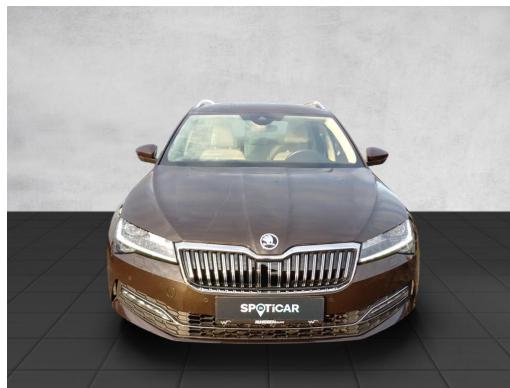

Fahrzeug-Exposé

Auto Parc France GmbH Essen

Kennnummer : 016734-E2

Ausdruck vom: 29.04.2024