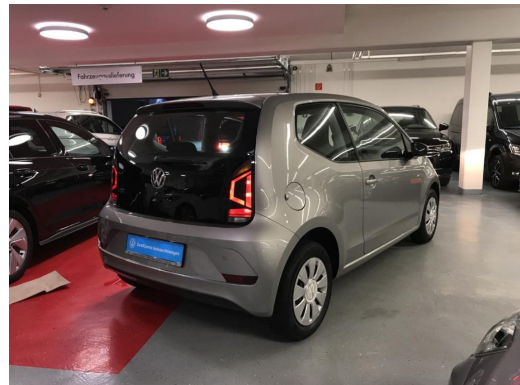

Fahrzeug-Exposé

Autohaus Gehlert GmbH & Co.KG

Kennnummer : 99451

Ausdruck vom: 28.04.2024

Volkswagen Zentrum Freiburg
Autohaus Gehlert GmbH & Co.KG