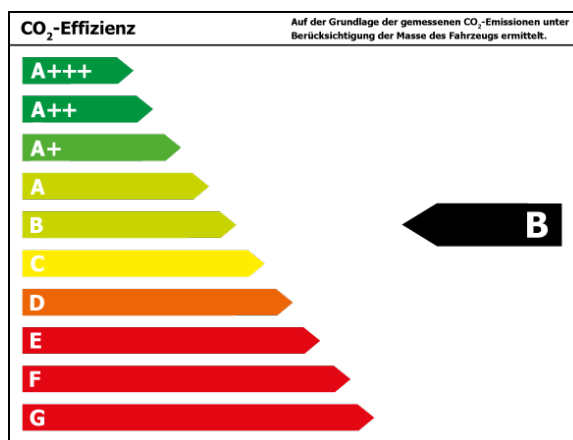

Fahrzeug-Exposé

Autohaus Gehlert GmbH & Co.KG

Kennnummer : 99451

Ausdruck vom: 28.04.2024

- Mobile Online Dienste VW Connect
 - Motor 1,0 Ltr. - 44 kW
 - MultifunktionsanzeigePlus
 - Multimedia-Schnittstelle USB
 - Nichtraucher-Paket
 - Reifen-Reparaturkit
 - Reifenkontroll-Anzeige
 - Rücksitzlehne geteilt
 - Schadstoffarm nach Abgasnorm Euro 6d-TEMP
 - Seitenairbag vorn mit Kopf-Airbag-Einheit
 - Servolenkung elektronisch gesteuert (Servotronic)
 - Sitz vorn links höhenverstellbar
 - Sitzbezug / Polsterung: Stoff
 - Sonnenblende rechts mit Spiegel
 - Start/Stop-Anlage
 - Stoßfänger lackiert
 - Tagfahrlicht LED
 - Türgriffe außen Wagenfarbe
 - Wegfahrsperre (elektronisch)
 - Wärmeschutzverglasunggrün getönt
 - Zentralverriegelung mit Fernbedienung
-

Bitte beachten Sie, dass bei allen Angaben zum Fahrzeug Irrtümer und Änderungen vorbehalten sind!

Verbrauch

Verbrauch und Emissionen (NEFZ) *

Innerorts* :	5,3 l/100 km
Ausserorts* :	3,8 l/100 km
Kombiniert* :	4,4 l/100 km
CO ₂ -Emission* :	100,0 g/km

Verbrauch und Emissionen (WLTP) *

CO ₂ -Emission* :	0 g/km
------------------------------	--------

*Weitere Informationen zum offiziellen Kraftstoffverbrauch und den offiziellen spezifischen CO₂-Emissionen neuer Personenkraftwagen können dem 'Leitfaden über den Kraftstoffverbrauch, die CO₂-Emissionen und den Stromverbrauch neuer Personenkraftwagen' entnommen werden, der an allen Verkaufsstellen und bei 'Deutsche Automobil Treuhand GmbH' unter www.dat.de unentgeltlich erhältlich ist.