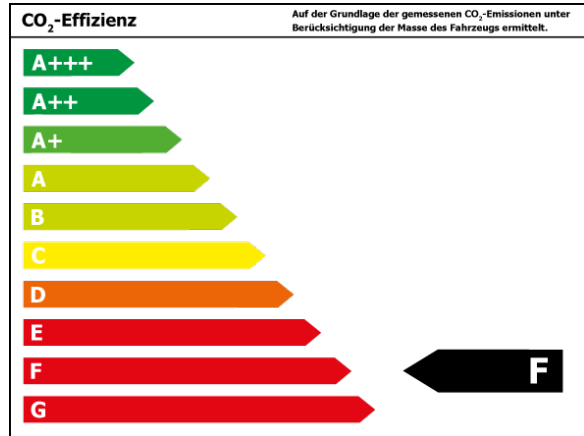

Bitte beachten Sie, dass bei allen Angaben zum Fahrzeug Irrtümer und Änderungen vorbehalten sind!

Verbrauch

Kombiniert* :

Verbrauch und Emissionen (WLTP) *

Langsam* : 13,9 l/100 km

Mittel* : 9,0 l/100 km

Schnell* : 7,4 l/100 km

Sehr schnell* : 8,1 l/100 km

Kombiniert* : 9,2 l/100 km

CO2-Emission* : 208 g/km

*Weitere Informationen zum offiziellen Kraftstoffverbrauch und den offiziellen spezifischen CO₂-Emissionen neuer Personenkraftwagen können dem 'Leitfaden über den Kraftstoffverbrauch, die CO₂-Emissionen und den Stromverbrauch neuer Personenkraftwagen' entnommen werden, der an allen Verkaufsstellen und bei 'Deutsche Automobil Treuhand GmbH' unter www.dat.de unentgeltlich erhältlich ist.