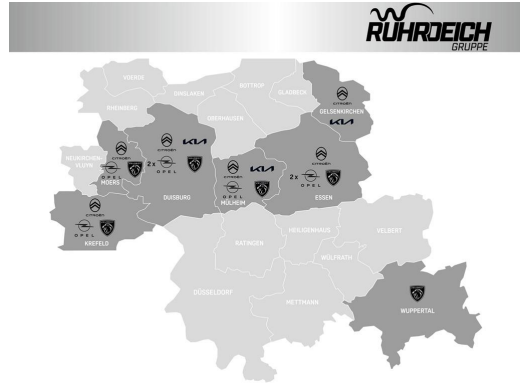

# Fahrzeug-Exposé

**Auto Parc France GmbH Essen**

Kennnummer : PT566952-E2

Ausdruck vom: 29.04.2024

**AUSZEICHNUNGEN DER Ruhrdeichgruppe**

**AUSZEICHNUNG 2022**

Für die Bereiche Autokauf (Neu- und Gebrauchtfahrzeuge) und Werkstattdienstleistungen. Sie von Ihren Kunden mit 4,9/5 Sternen bewertet.