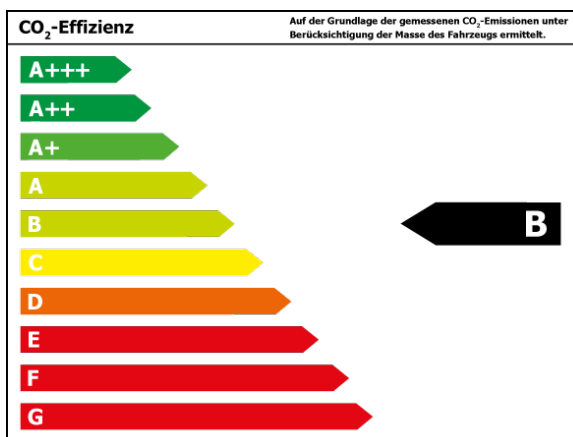

Fahrzeug-Exposé

Auto Parc France GmbH Essen

Kennnummer : PT566952-E2

Ausdruck vom: 29.04.2024

Finanzierung

Fragen Sie nach unseren Finanzierungsangeboten.
Gerne nehmen wir Ihren Gebrauchten in Zahlung !

Bitte beachten Sie, dass bei allen Angaben zum Fahrzeug Irrtümer und Änderungen vorbehalten sind!

Verbrauch

Verbrauch und Emissionen (NEFZ) *

Innerorts* :	6,1 l/100 km
Ausserorts* :	4,1 l/100 km
Kombiniert* :	4,9 l/100 km
CO2-Emission* :	115,0 g/km

Stromverbrauch kombiniert*:

Verbrauch und Emissionen (WLTP) *

Langsam* :	7,8 l/100 km
Mittel* :	6,0 l/100 km
Schnell* :	5,2 l/100 km
Sehr schnell* :	6,2 l/100 km
Kombiniert* :	6,0 l/100 km
CO2-Emission* :	136 g/km

*Weitere Informationen zum offiziellen Kraftstoffverbrauch und den offiziellen spezifischen CO₂-Emissionen neuer Personenkraftwagen können dem 'Leitfaden über den Kraftstoffverbrauch, die CO₂-Emissionen und den Stromverbrauch neuer Personenkraftwagen' entnommen werden, der an allen Verkaufsstellen und bei 'Deutsche Automobil Treuhand GmbH' unter www.dat.de unentgeltlich erhältlich ist.