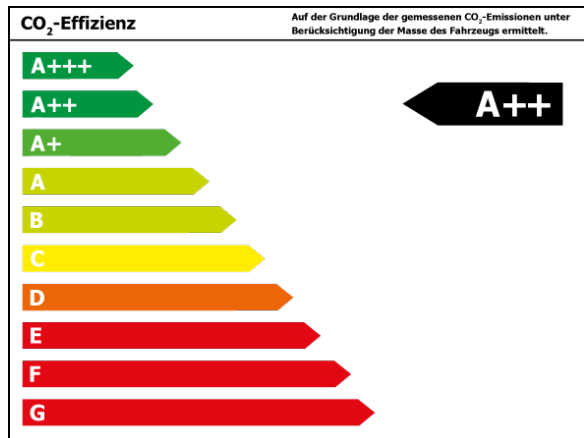

### Verbrauch und Emissionen (NEFZ) \*

CO<sub>2</sub>-Emission\* : 0 g/km

Stromverbrauch kombiniert\*:

### Verbrauch und Emissionen (WLTP) \*

CO<sub>2</sub>-Emission\* : 0 g/km

Stromverbrauch kombiniert\* : 15,6 kWh/100 km

Elektrische Reichweite\* : 415 km

\*Weitere Informationen zum offiziellen Kraftstoffverbrauch und den offiziellen spezifischen CO<sub>2</sub>-Emissionen neuer Personenkraftwagen können dem 'Leitfaden über den Kraftstoffverbrauch, die CO<sub>2</sub>-Emissionen und den Stromverbrauch neuer Personenkraftwagen' entnommen werden, der an allen Verkaufsstellen und bei 'Deutsche Automobil Treuhand GmbH' unter [www.dat.de](http://www.dat.de) unentgeltlich erhältlich ist.