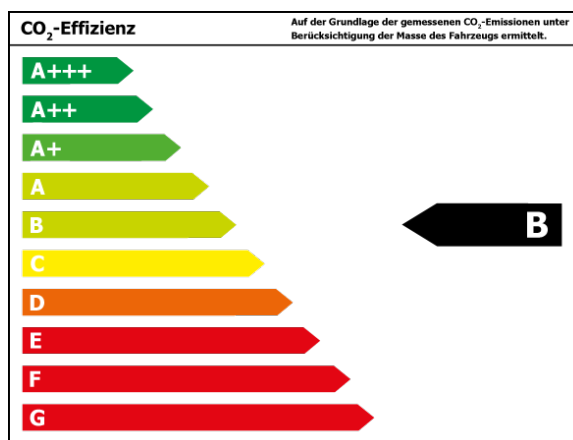

Fahrzeug-Exposé

Autohaus Gehlert GmbH & Co.KG

Kennnummer : 99332

Ausdruck vom: 28.04.2024

- MultifunktionsanzeigePlus
 - Multimedia-Schnittstelle USB
 - Nichtraucher-Paket
 - Reifen-Reparaturkit
 - Reifenkontroll-Anzeige
 - Rücksitzlehne geteilt
 - Schadstoffarm nach Abgasnorm Euro 6d-TEMP
 - Seitenairbag vorn mit Kopf-Airbag-Einheit
 - Servolenkung elektronisch gesteuert (Servotronic)
 - Sitz vorn links höhenverstellbar
 - Sitzbezug / Polsterung: Stoff
 - Sonnenblende rechts mit Spiegel
 - Start/Stop-Anlage
 - Stoßfänger lackiert
 - Tagfahrlicht LED
 - Türgriffe außen Wagenfarbe
 - Wegfahrsperre (elektronisch)
 - Wärmeschutzverglasunggrün getönt
 - Zentralverriegelung mit Fernbedienung
-

Bitte beachten Sie, dass bei allen Angaben zum Fahrzeug Irrtümer und Änderungen vorbehalten sind!

Verbrauch

Verbrauch und Emissionen (NEFZ) *

Innerorts* :	5,3 l/100 km
Ausserorts* :	3,8 l/100 km
Kombiniert* :	4,4 l/100 km
CO ₂ -Emission* :	100,0 g/km

Verbrauch und Emissionen (WLTP) *

CO ₂ -Emission* :	0 g/km
------------------------------	--------

*Weitere Informationen zum offiziellen Kraftstoffverbrauch und den offiziellen spezifischen CO₂-Emissionen neuer Personenkraftwagen können dem 'Leitfaden über den Kraftstoffverbrauch, die CO₂-Emissionen und den Stromverbrauch neuer Personenkraftwagen' entnommen werden, der an allen Verkaufsstellen und bei 'Deutsche Automobil Treuhand GmbH' unter www.dat.de unentgeltlich erhältlich ist.