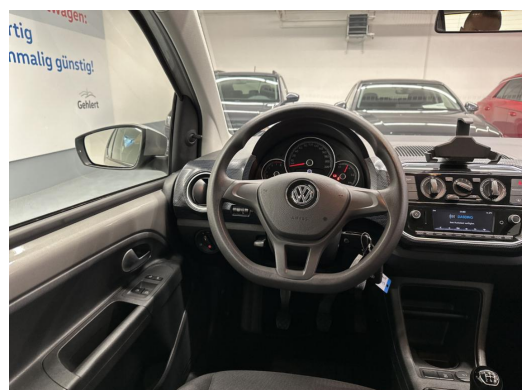

Fahrzeug-Exposé

Autohaus Gehlert GmbH & Co.KG

Kennnummer : 99332

Ausdruck vom: 28.04.2024

Volkswagen Zentrum Freiburg
Autohaus Gehlert GmbH & Co.KG