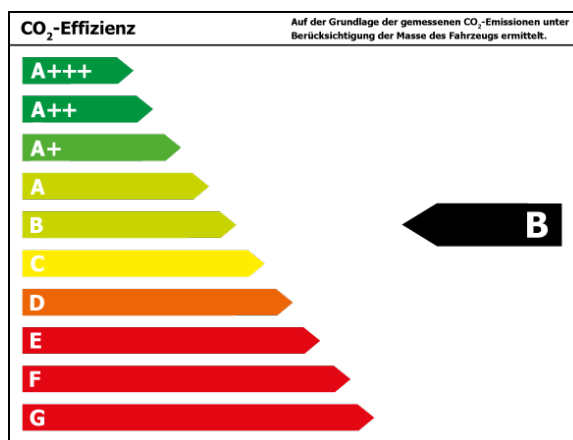

Fahrzeug-Exposé

Autohaus Gehlert GmbH & Co.KG

Kennnummer : 99332

Ausdruck vom: 28.04.2024

Finanzierungsbeispiel

Fragen Sie nach unseren Finanzierungsangeboten.
Gerne nehmen wir Ihren Gebrauchten in Zahlung !

Bitte beachten Sie, dass bei allen Angaben zum Fahrzeug Irrtümer und Änderungen vorbehalten sind!

Verbrauch

Verbrauch und Emissionen (NEFZ) *

Innerorts* :	5,3 l/100 km
Ausserorts* :	3,8 l/100 km
Kombiniert* :	4,4 l/100 km
CO₂-Emission* :	100,0 g/km

Verbrauch und Emissionen (WLTP) *

CO₂-Emission* :	0 g/km

*Weitere Informationen zum offiziellen Kraftstoffverbrauch und den offiziellen spezifischen CO₂-Emissionen neuer Personenkraftwagen können dem 'Leitfaden über den Kraftstoffverbrauch, die CO₂-Emissionen und den Stromverbrauch neuer Personenkraftwagen' entnommen werden, der an allen Verkaufsstellen und bei 'Deutsche Automobil Treuhand GmbH' unter www.dat.de unentgeltlich erhältlich ist.