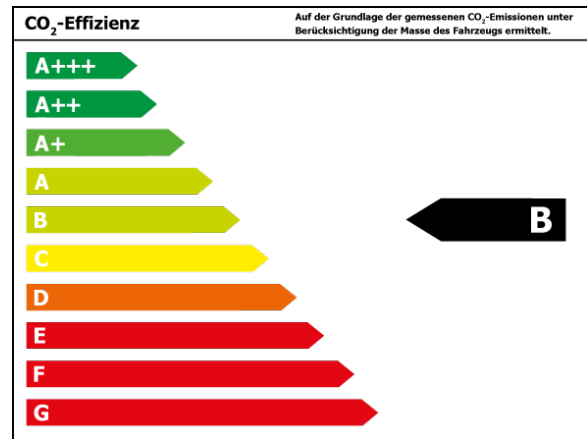

### Verbrauch und Emissionen (NEFZ) \*

Innerorts\* : 5,3 l/100 km

Ausserorts\* : 3,8 l/100 km

Kombiniert\* : 4,4 l/100 km

CO<sub>2</sub>-Emission\* : 100,0 g/km

### Verbrauch und Emissionen (WLTP) \*

CO<sub>2</sub>-Emission\* : 0 g/km

\*Weitere Informationen zum offiziellen Kraftstoffverbrauch und den offiziellen spezifischen CO<sub>2</sub>-Emissionen neuer Personenkraftwagen können dem 'Leitfaden über den Kraftstoffverbrauch, die CO<sub>2</sub>-Emissionen und den Stromverbrauch neuer Personenkraftwagen' entnommen werden, der an allen Verkaufsstellen und bei 'Deutsche Automobil Treuhand GmbH' unter [www.dat.de](http://www.dat.de) unentgeltlich erhältlich ist.