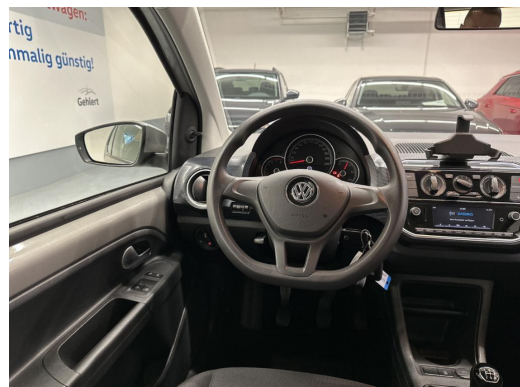

# Fahrzeug-Exposé

**Autohaus Gehlert GmbH & Co.KG**

Kennnummer : 99332

Ausdruck vom: 29.04.2024

Volkswagen Zentrum Freiburg  
Autohaus Gehlert GmbH & Co.KG