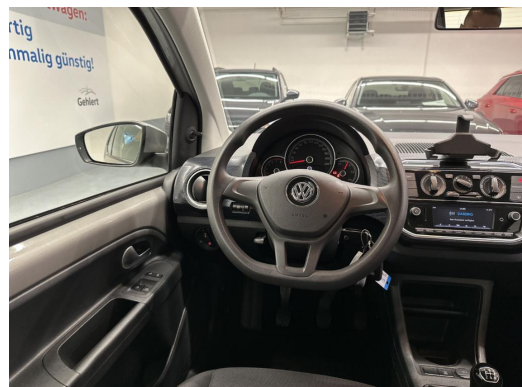

Fahrzeug-Exposé

Autohaus Gehlert GmbH & Co.KG

Kennnummer : 99332

Ausdruck vom: 28.04.2024

Volkswagen Zentrum Freiburg
Autohaus Gehlert GmbH & Co.KG