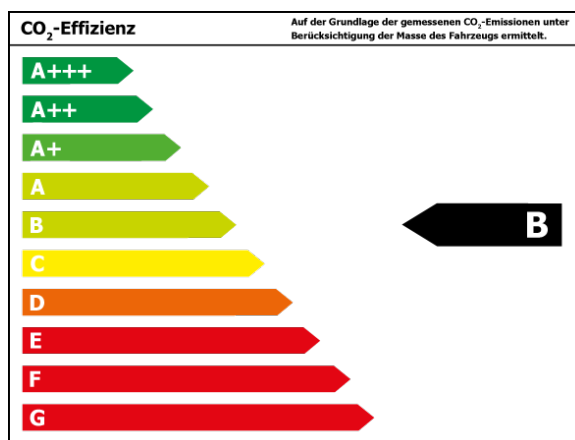

Fahrzeug-Exposé

Autohaus Gehlert GmbH & Co.KG

Kennnummer : 99332

Ausdruck vom: 28.04.2024

- MultifunktionsanzeigePlus
 - Multimedia-Schnittstelle USB
 - Nichtraucher-Paket
 - Reifen-Reparaturkit
 - Reifenkontroll-Anzeige
 - Rücksitzlehne geteilt
 - Schadstoffarm nach Abgasnorm Euro 6d-TEMP
 - Seitenairbag vorn mit Kopf-Airbag-Einheit
 - Servolenkung elektronisch gesteuert (Servotronic)
 - Sitz vorn links höhenverstellbar
 - Sitzbezug / Polsterung: Stoff
 - Sonnenblende rechts mit Spiegel
 - Start/Stop-Anlage
 - Stoßfänger lackiert
 - Tagfahrlicht LED
 - Türgriffe außen Wagenfarbe
 - Wegfahrsperr (elektronisch)
 - Wärmeschutzverglasunggrün getönt
 - Zentralverriegelung mit Fernbedienung
-

Bitte beachten Sie, dass bei allen Angaben zum Fahrzeug Irrtümer und Änderungen vorbehalten sind!

Verbrauch

Verbrauch und Emissionen (NEFZ) *

Innerorts* :	5,3 l/100 km
Ausserorts* :	3,8 l/100 km
Kombiniert* :	4,4 l/100 km
CO ₂ -Emission* :	100,0 g/km

Verbrauch und Emissionen (WLTP) *

CO ₂ -Emission* :	0 g/km
------------------------------	--------

*Weitere Informationen zum offiziellen Kraftstoffverbrauch und den offiziellen spezifischen CO₂-Emissionen neuer Personenkraftwagen können dem 'Leitfaden über den Kraftstoffverbrauch, die CO₂-Emissionen und den Stromverbrauch neuer Personenkraftwagen' entnommen werden, der an allen Verkaufsstellen und bei 'Deutsche Automobil Treuhand GmbH' unter www.dat.de unentgeltlich erhältlich ist.