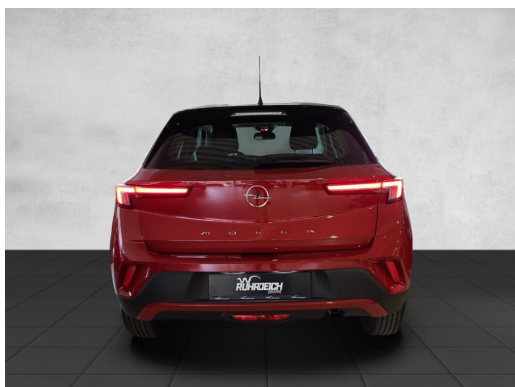

Fahrzeug-Exposé

Autohaus am Ruhrdeich GmbH Moers

Kennnummer : 078989sk-MO

Ausdruck vom: 29.04.2024