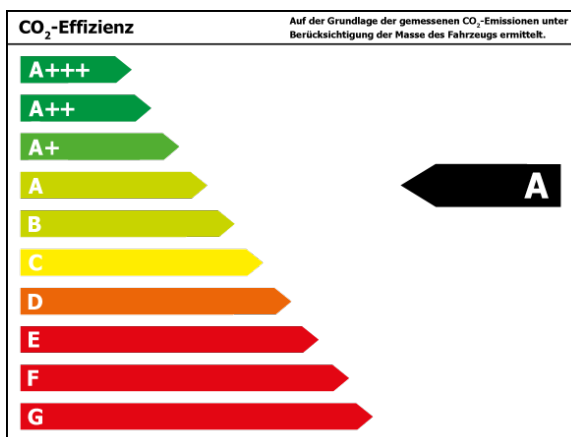

Bitte beachten Sie, dass bei allen Angaben zum Fahrzeug Irrtümer und Änderungen vorbehalten sind!

Verbrauch

Verbrauch und Emissionen (NEFZ) *

Innerorts* :	5,5 l/100 km
Ausserorts* :	4,0 l/100 km
Kombiniert* :	4,6 l/100 km
CO2-Emission* :	105,0 g/km

Stromverbrauch kombiniert*:

Verbrauch und Emissionen (WLTP) *

Langsam* :	6,6 l/100 km
Mittel* :	5,4 l/100 km
Schnell* :	4,9 l/100 km
Sehr schnell* :	6,1 l/100 km
Kombiniert* :	5,7 l/100 km
CO2-Emission* :	128 g/km