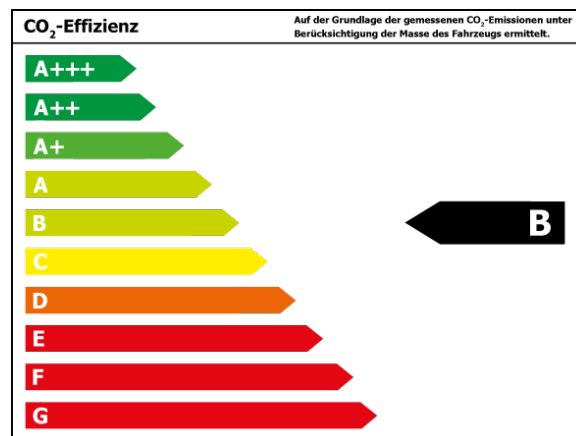

Fahrzeug-Exposé

Autohaus Gehlert GmbH & Co.KG

Kennnummer : 99302

Ausdruck vom: 28.04.2024

- Innenraumfilter: Staub- und Pollenfilter
 - Isofix-Aufnahmen für Kindersitz an Rücksitz
 - Kennzeichenbeleuchtung LED
 - Klimaanlage
 - Lautsprecher (2)
 - Lenksäule (Lenkrad) höhenverstellbar
 - Motor 1,0 Ltr. - 44 kW
 - Multifunktionsanzeige Plus
 - Multimedia-Schnittstelle USB
 - Nichtraucher-Paket
 - Reifen-Reparaturkit
 - Reifenkontroll-Anzeige
 - Rücksitzlehne geteilt
 - Schadstoffarm nach Abgasnorm Euro 6d-TEMP
 - Seitenairbag vorn mit Kopf-Airbag-Einheit
 - Servolenkung elektronisch gesteuert (Servotronic)
 - Sitzbezug / Polsterung: Stoff Fusion
 - Smartphone Halterung maps+more Dockingstation
 - Stabilisator vorn
 - Start/Stop-Anlage
 - Stoßfänger lackiert
 - Tagfahrlicht LED
 - Wegfahrsperrung (elektronisch)
 - Wärmeschutzverglasung grün getönt (seitlich / hinten)
 - Zentralverriegelung mit Fernbedienung
-

Bitte beachten Sie, dass bei allen Angaben zum Fahrzeug Irrtümer und Änderungen vorbehalten sind!

Verbrauch

Verbrauch und Emissionen (NEFZ) *

Innerorts* :	5,3 l/100 km
Ausserorts* :	3,8 l/100 km
Kombiniert* :	4,4 l/100 km
CO2-Emission* :	100,0 g/km

Verbrauch und Emissionen (WLTP) *

Langsam* :	6,4 l/100 km
Mittel* :	5,0 l/100 km
Schnell* :	4,7 l/100 km
Sehr schnell* :	6,0 l/100 km
Kombiniert* :	5,4 l/100 km
CO2-Emission* :	123 g/km

*Weitere Informationen zum offiziellen Kraftstoffverbrauch und den offiziellen spezifischen CO₂-Emissionen neuer Personenkraftwagen können dem 'Leitfaden über den Kraftstoffverbrauch, die CO₂-Emissionen und den Stromverbrauch neuer Personenkraftwagen' entnommen werden, der an allen Verkaufsstellen und bei 'Deutsche Automobil Treuhand GmbH' unter www.dat.de unentgeltlich erhältlich ist.