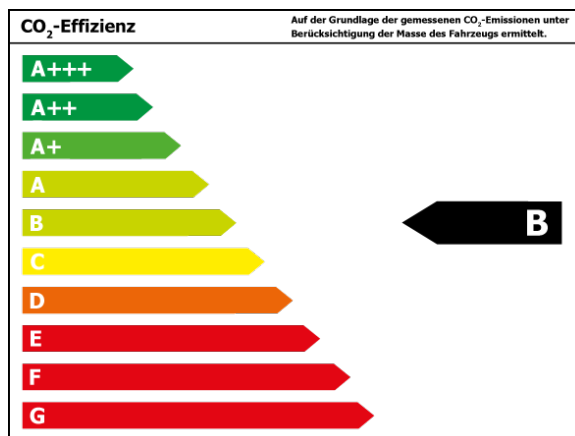

Fahrzeug-Exposé

Autohaus Gehlert GmbH & Co.KG

Kennnummer : 99302

Ausdruck vom: 29.04.2024

- Innenraumfilter: Staub- und Pollenfilter
 - Isofix-Aufnahmen für Kindersitz an Rücksitz
 - Kennzeichenbeleuchtung LED
 - Klimaanlage
 - Lautsprecher (2)
 - Lenksäule (Lenkrad) höhenverstellbar
 - Motor 1,0 Ltr. - 44 kW
 - Multifunktionsanzeige Plus
 - Multimedia-Schnittstelle USB
 - Nichtraucher-Paket
 - Reifen-Reparaturkit
 - Reifenkontroll-Anzeige
 - Rücksitzlehne geteilt
 - Schadstoffarm nach Abgasnorm Euro 6d-TEMP
 - Seitenairbag vorn mit Kopf-Airbag-Einheit
 - Servolenkung elektronisch gesteuert (Servotronic)
 - Sitzbezug / Polsterung: Stoff Fusion
 - Smartphone Halterung maps+more Dockingstation
 - Stabilisator vorn
 - Start/Stop-Anlage
 - Stoßfänger lackiert
 - Tagfahrlicht LED
 - Wegfahrsperrung (elektronisch)
 - Wärmeschutzverglasung grün getönt (seitlich / hinten)
 - Zentralverriegelung mit Fernbedienung
-

Bitte beachten Sie, dass bei allen Angaben zum Fahrzeug Irrtümer und Änderungen vorbehalten sind!

Verbrauch

Verbrauch und Emissionen (NEFZ) *

Innerorts* :	5,3 l/100 km
Ausserorts* :	3,8 l/100 km
Kombiniert* :	4,4 l/100 km
CO ₂ -Emission* :	100,0 g/km

Verbrauch und Emissionen (WLTP) *

Langsam* :	6,4 l/100 km
Mittel* :	5,0 l/100 km
Schnell* :	4,7 l/100 km
Sehr schnell* :	6,0 l/100 km
Kombiniert* :	5,4 l/100 km
CO ₂ -Emission* :	123 g/km

*Weitere Informationen zum offiziellen Kraftstoffverbrauch und den offiziellen spezifischen CO₂-Emissionen neuer Personenkraftwagen können dem 'Leitfaden über den Kraftstoffverbrauch, die CO₂-Emissionen und den Stromverbrauch neuer Personenkraftwagen' entnommen werden, der an allen Verkaufsstellen und bei 'Deutsche Automobil Treuhand GmbH' unter www.dat.de unentgeltlich erhältlich ist.