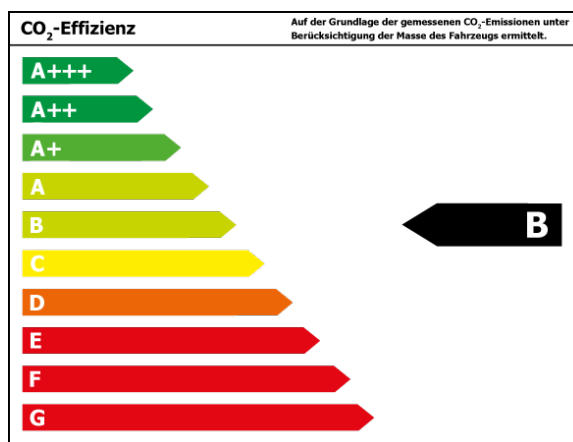

Fahrzeug-Exposé

Autohaus Gehlert GmbH & Co.KG

Kennnummer : 99307

Ausdruck vom: 28.04.2024

- Motor 1,0 Ltr. - 44 kW
 - MultifunktionsanzeigePlus
 - Multimedia-Schnittstelle USB
 - Nichtraucher-Paket
 - Reifen-Reparaturkit
 - Reifenkontroll-Anzeige
 - Rücksitzlehne geteilt
 - Schadstoffarm nach Abgasnorm Euro 6d-TEMP
 - Seitenairbag vorn mit Kopf-Airbag-Einheit
 - Servolenkung elektronisch gesteuert (Servotronic)
 - Sitz vorn links höhenverstellbar
 - Sitzbezug / Polsterung: Stoff
 - Sonnenblende rechts mit Spiegel
 - Start/Stop-Anlage
 - Stoßfänger lackiert
 - Tagfahrlicht LED
 - Türgriffe außen Wagenfarbe
 - Wegfahrsperre (elektronisch)
 - Wärmeschutzverglasunggrün getönt
 - Zentralverriegelung mit Fernbedienung
-

Bitte beachten Sie, dass bei allen Angaben zum Fahrzeug Irrtümer und Änderungen vorbehalten sind!

Verbrauch

Verbrauch und Emissionen (NEFZ) *

Innerorts* :	5,3 l/100 km
Ausserorts* :	3,8 l/100 km
Kombiniert* :	4,4 l/100 km
CO ₂ -Emission* :	100,0 g/km

Verbrauch und Emissionen (WLTP) *

CO ₂ -Emission* :	0 g/km
------------------------------	--------

*Weitere Informationen zum offiziellen Kraftstoffverbrauch und den offiziellen spezifischen CO₂-Emissionen neuer Personenkraftwagen können dem 'Leitfaden über den Kraftstoffverbrauch, die CO₂-Emissionen und den Stromverbrauch neuer Personenkraftwagen' entnommen werden, der an allen Verkaufsstellen und bei 'Deutsche Automobil Treuhand GmbH' unter www.dat.de unentgeltlich erhältlich ist.