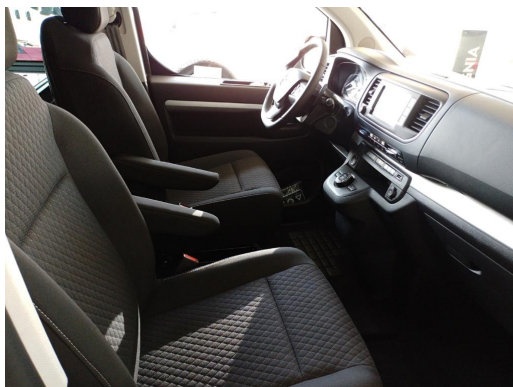

Fahrzeug-Exposé

Autohaus am Ruhrdeich GmbH Rellinghauser Straße

Kennnummer : Z042307-E1_PKW_Zafira

Ausdruck vom: 28.04.2024