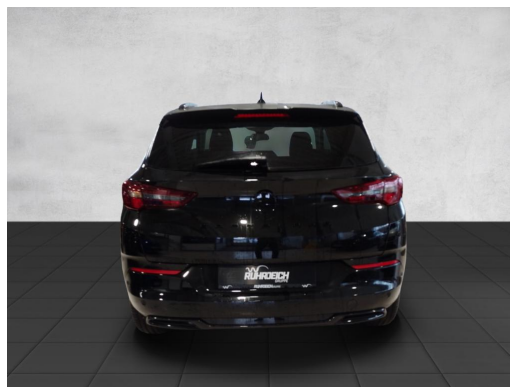

Fahrzeug-Exposé

Autohaus am Ruhrdeich GmbH Moers

Kennnummer : 022102-MO

Ausdruck vom: 29.04.2024