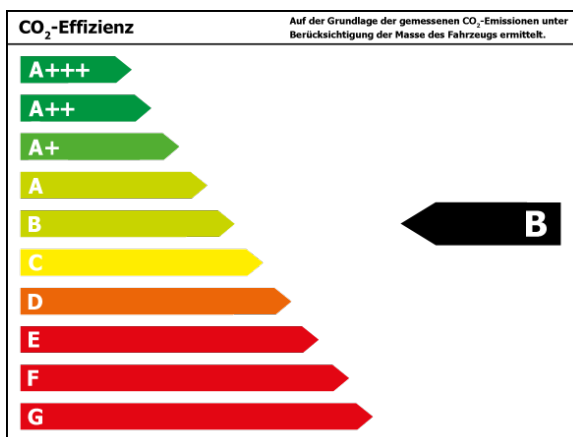

Verbrauch

Verbrauch und Emissionen (NEFZ) *

Innerorts* :	6,3 l/100 km
Ausserorts* :	5,5 l/100 km
Kombiniert* :	5,5 l/100 km
CO2-Emission* :	124,0 g/km

Stromverbrauch kombiniert*:

Verbrauch und Emissionen (WLTP) *

Langsam* :	7,3 l/100 km
Mittel* :	6,1 l/100 km
Schnell* :	5,5 l/100 km
Sehr schnell* :	6,8 l/100 km
Kombiniert* :	6,3 l/100 km
CO2-Emission* :	143 g/km

*Weitere Informationen zum offiziellen Kraftstoffverbrauch und den offiziellen spezifischen CO₂-Emissionen neuer Personenkraftwagen können dem 'Leitfaden über den Kraftstoffverbrauch, die CO₂-Emissionen und den Stromverbrauch neuer Personenkraftwagen' entnommen werden, der an allen Verkaufsstellen und bei 'Deutsche Automobil Treuhand GmbH' unter www.dat.de unentgeltlich erhältlich ist.