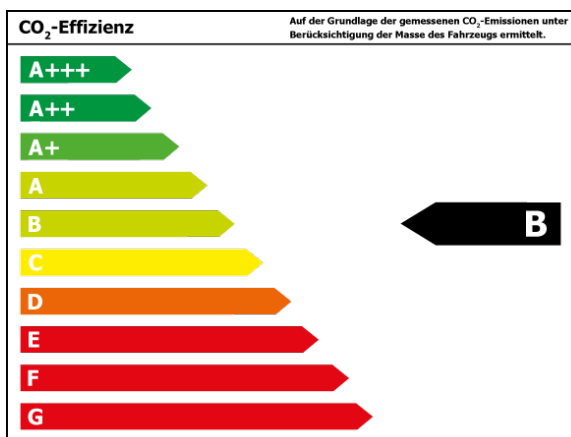

Bitte beachten Sie, dass bei allen Angaben zum Fahrzeug Irrtümer und Änderungen vorbehalten sind!

Verbrauch

Verbrauch und Emissionen (NEFZ) *

Innerorts* :	5,6 l/100 km
Ausserorts* :	3,9 l/100 km
Kombiniert* :	4,6 l/100 km
CO2-Emission* :	103,0 g/km

Stromverbrauch kombiniert*:

Verbrauch und Emissionen (WLTP) *

Langsam* :	6,4 l/100 km
Mittel* :	5,2 l/100 km
Schnell* :	4,9 l/100 km
Sehr schnell* :	6,1 l/100 km
Kombiniert* :	5,6 l/100 km
CO2-Emission* :	127 g/km