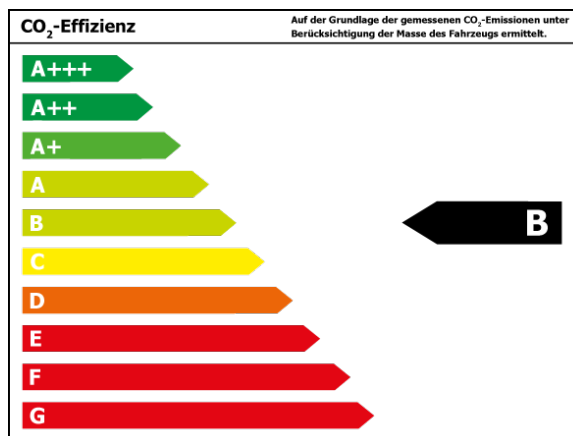

Bitte beachten Sie, dass bei allen Angaben zum Fahrzeug Irrtümer und Änderungen vorbehalten sind!

Verbrauch

Verbrauch und Emissionen (NEFZ) *

Innerorts* :	6,2 l/100 km
Ausserorts* :	4,7 l/100 km
Kombiniert* :	5,3 l/100 km
CO ₂ -Emission* :	120,0 g/km

Verbrauch und Emissionen (WLTP) *

Langsam* :	7,9 l/100 km
Mittel* :	6,0 l/100 km
Schnell* :	5,3 l/100 km
Sehr schnell* :	6,4 l/100 km
Kombiniert* :	6,2 l/100 km
CO ₂ -Emission* :	141 g/km

*Weitere Informationen zum offiziellen Kraftstoffverbrauch und den offiziellen spezifischen CO₂-Emissionen neuer Personenkraftwagen können dem 'Leitfaden über den Kraftstoffverbrauch, die CO₂-Emissionen und den Stromverbrauch neuer Personenkraftwagen' entnommen werden, der an allen Verkaufsstellen und bei 'Deutsche Automobil Treuhand GmbH' unter www.dat.de unentgeltlich erhältlich ist.