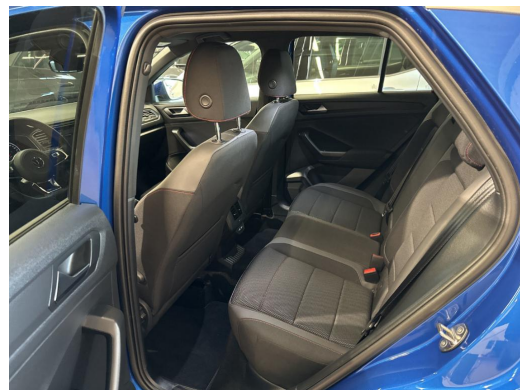

Fahrzeug-Exposé

Autohaus Gehlert GmbH & Co.KG

Kennnummer : 10824

Ausdruck vom: 28.04.2024

Volkswagen Zentrum Freiburg
Autohaus Gehlert GmbH & Co.KG