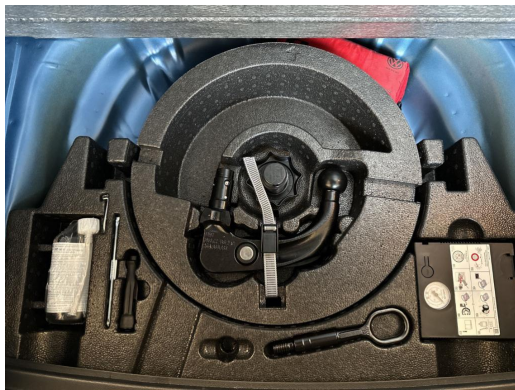

Fahrzeug-Exposé

Autohaus Gehlert GmbH & Co.KG

Kennnummer : 10824

Ausdruck vom: 28.04.2024

Unsere Leistungsversprechen

- 360° Gebrauchtwagen-Check
- Qualitätszertifikat
- Gebrauchtwagengarantie
- Wartungsfreiheit
- Umtauschrecht
- Finanzdienstleistungen
- Versicherungsangebote
- Inzahlungnahme
- Mobilitätsgarantie
- Ersatzmobilität

Zertifizierte Gebrauchtwagen