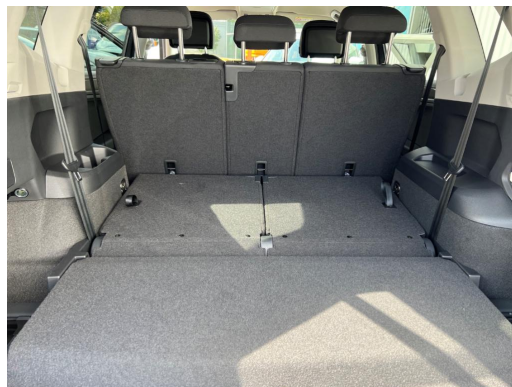

Fahrzeug-Exposé

Autohaus Gehlert GmbH & Co.KG

Kennnummer : BN5906

Ausdruck vom: 29.04.2024

Ihr Volkswagen Partner
Volkswagen Zentrum Freiburg
Autohaus Gehlert GmbH & Co.KG
Tullastraße 82
79108 Freiburg
Tel. +49 761 510460
<http://www.gehlert.de>