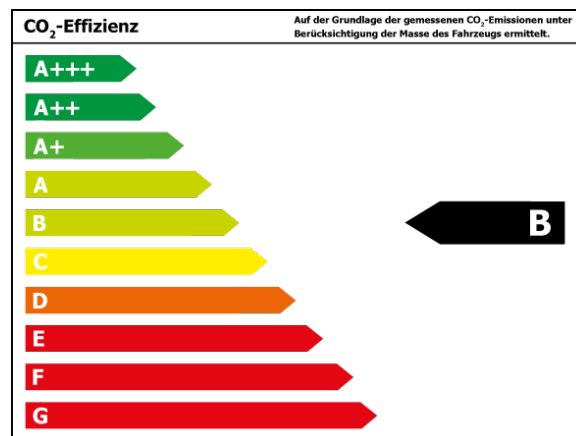

Fahrzeug-Exposé

Autohaus Gehlert GmbH & Co.KG

Kennnummer : 99218

Ausdruck vom: 29.04.2024

- Motor 1,0 Ltr. - 44 kW
 - MultifunktionsanzeigePlus
 - Multimedia-Schnittstelle USB
 - Nichtraucher-Paket
 - Reifen-Reparaturkit
 - Reifenkontroll-Anzeige
 - Rücksitzlehne geteilt
 - Schadstoffarm nach Abgasnorm Euro 6d-TEMP
 - Seitenairbag vorn mit Kopf-Airbag-Einheit
 - Servolenkung elektronisch gesteuert (Servotronic)
 - Sitzbezug / Polsterung: Stoff Fusion
 - Smartphone Halterung maps+more Dockingstation
 - Stabilisator vorn
 - Start/Stop-Anlage
 - Stoßfänger lackiert
 - Tagfahrlicht LED
 - Wegfahrsperr (elektronisch)
 - Wärmeschutzverglasunggrün getönt (seitlich / hinten)
 - Zentralverriegelung mit Fernbedienung
-

Bitte beachten Sie, dass bei allen Angaben zum Fahrzeug Irrtümer und Änderungen vorbehalten sind!

Verbrauch

Verbrauch und Emissionen (NEFZ) *

Innerorts* :	5,3 l/100 km
Ausserorts* :	3,8 l/100 km
Kombiniert* :	4,4 l/100 km
CO ₂ -Emission* :	100,0 g/km

Verbrauch und Emissionen (WLTP) *

Langsam* :	6,4 l/100 km
Mittel* :	5,0 l/100 km
Schnell* :	4,7 l/100 km
Sehr schnell* :	6,0 l/100 km
Kombiniert* :	5,4 l/100 km
CO ₂ -Emission* :	123 g/km

*Weitere Informationen zum offiziellen Kraftstoffverbrauch und den offiziellen spezifischen CO₂-Emissionen neuer Personenkraftwagen können dem 'Leitfaden über den Kraftstoffverbrauch, die CO₂-Emissionen und den Stromverbrauch neuer Personenkraftwagen' entnommen werden, der an allen Verkaufsstellen und bei 'Deutsche Automobil Treuhand GmbH' unter www.dat.de unentgeltlich erhältlich ist.