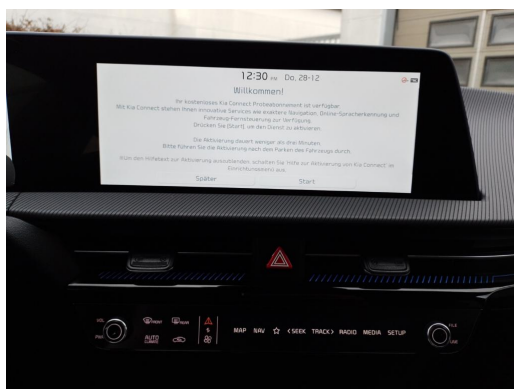

Fahrzeug-Exposé

Autovertrieb GECA GmbH, Duisburg

Kennnummer : EV154805

Ausdruck vom: 28.04.2024