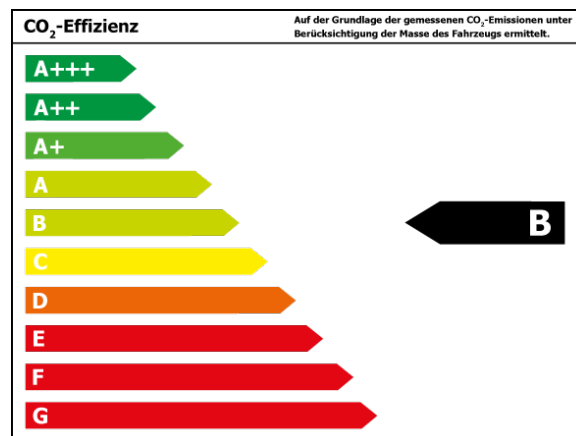

Fahrzeug-Exposé

Autohaus Gehlert GmbH & Co.KG

Kennnummer : 99150

Ausdruck vom: 29.04.2024

Finanzierungsbeispiel

Fragen Sie nach unseren Finanzierungsangeboten.
Gerne nehmen wir Ihren Gebrauchten in Zahlung !

Bitte beachten Sie, dass bei allen Angaben zum Fahrzeug Irrtümer und Änderungen vorbehalten sind!

Verbrauch

Verbrauch und Emissionen (NEFZ) *

Innerorts* :	5,3 l/100 km
Ausserorts* :	3,8 l/100 km
Kombiniert* :	4,4 l/100 km
CO₂-Emission* :	100,0 g/km

Verbrauch und Emissionen (WLTP) *

Langsam* :	6,4 l/100 km
Mittel* :	5,0 l/100 km
Schnell* :	4,7 l/100 km
Sehr schnell* :	6,0 l/100 km
Kombiniert* :	5,4 l/100 km
CO₂-Emission* :	123 g/km

*Weitere Informationen zum offiziellen Kraftstoffverbrauch und den offiziellen spezifischen CO₂-Emissionen neuer Personenkraftwagen können dem 'Leitfaden über den Kraftstoffverbrauch, die CO₂-Emissionen und den Stromverbrauch neuer Personenkraftwagen' entnommen werden, der an allen Verkaufsstellen und bei 'Deutsche Automobil Treuhand GmbH' unter www.dat.de unentgeltlich erhältlich ist.