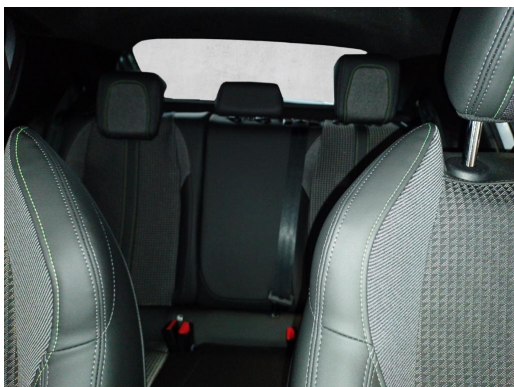

Fahrzeug-Exposé

Auto Parc France GmbH Essen

Kennnummer : 5031291-E2

Ausdruck vom: 29.04.2024