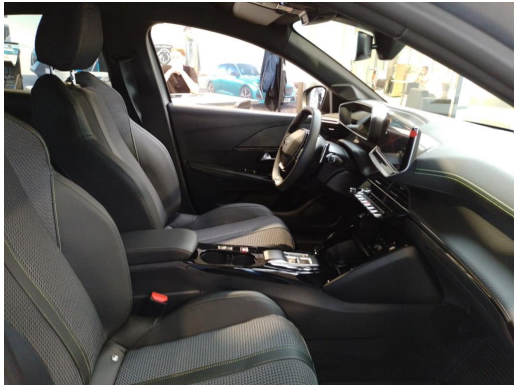

Fahrzeug-Exposé

Auto Parc France GmbH Essen

Kennnummer : 5031291-E2

Ausdruck vom: 29.04.2024