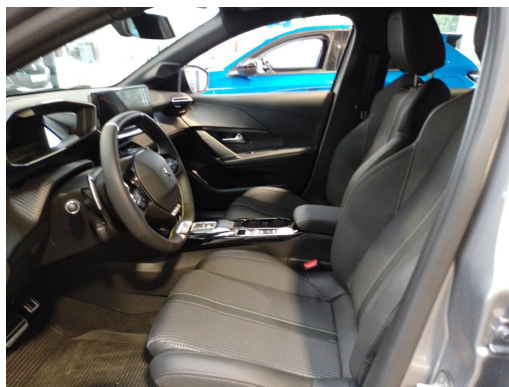

Fahrzeug-Exposé

Auto Parc France GmbH Essen

Kennnummer : 5031291-E2

Ausdruck vom: 29.04.2024