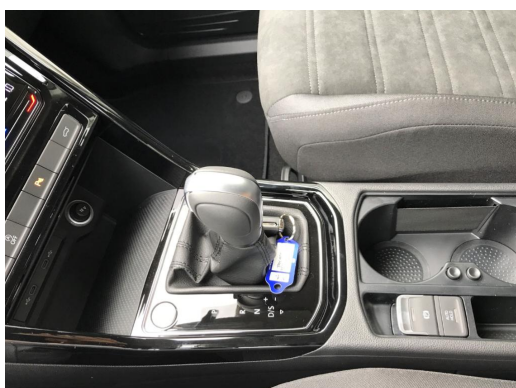

Fahrzeug-Exposé

Autohaus Gehlert GmbH & Co.KG

Kennnummer : BN6168

Ausdruck vom: 29.04.2024

Gehlert

Ihr Volkswagen Partner
Volkswagen Zentrum Freiburg
Autohaus Gehlert GmbH & Co.KG
Tullastraße 82
79108 Freiburg
Tel. +49 761 510460
<http://www.gehlert.de>