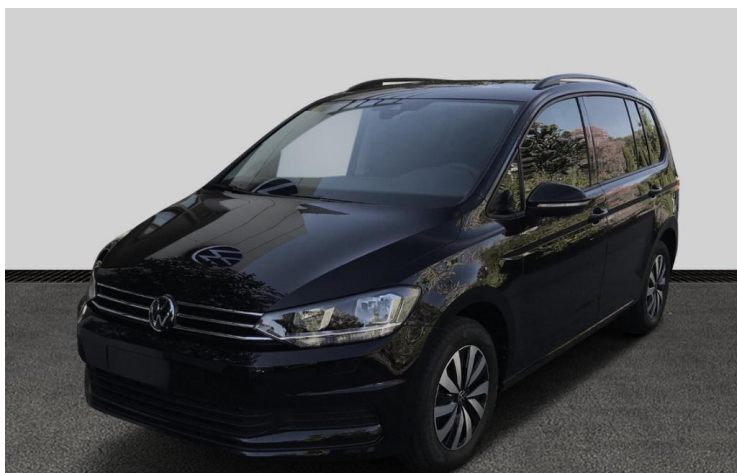

Fahrzeug-Exposé

Autohaus Gehlert GmbH & Co.KG

Kennnummer : BN6150

Ausdruck vom: 29.04.2024

Volkswagen Touran Comfortline 2.0 TDI AHK

Volkswagen Zentrum Freiburg
Autohaus Gehlert GmbH & Co.KG

Preis:	45.900,- € (MwSt. ausweisbar)
Zustand:	Neufahrzeug
Karosserie:	Van/Kleinbus
Leistung:	110 kW (150 PS)
Kraftstoff:	Diesel
Getriebe:	Automatik
Kilometerstand:	0
Vorbesitzer:	--
Außenfarbe:	Schwarz
Polsterung:	Stoff
Türen:	5
Erstzulassung:	--
Umweltplakette:	Euro6d

Sehr geehrter Kunde,

vielen Dank für Ihr Interesse an unserem Fahrzeug. Dieses Angebot ist freibleibend und unverbindlich. Irrtümer und Zwischenverkauf bleiben unserem Hause vorbehalten. Gerne nehmen wir Ihren Gebrauchten auch in Zahlung. Zu einer Testfahrt sind Sie nach kurzer Terminabsprache herzlich eingeladen.

Mit freundlichen Grüßen

Autohaus Gehlert GmbH & Co.KG

Händler

Autohaus Gehlert GmbH & Co.KG

Tullastrasse 82
79108 Freiburg

0761 - 510 46 0

0761 - 510 46 52

Ansprechpartner

Ihr Verkaufsteam

0761 - 510 46 0

0761 - 510 46 52

j.dreier@gehlert.de