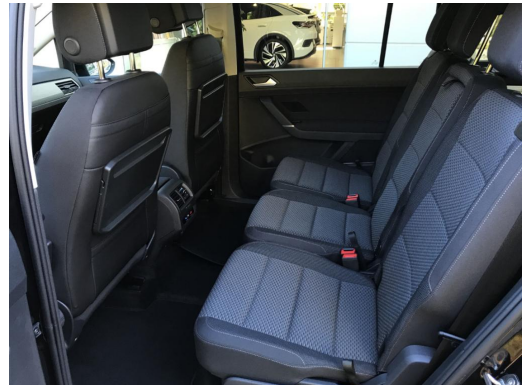

Fahrzeug-Exposé

Autohaus Gehlert GmbH & Co.KG

Kennnummer : BN6150

Ausdruck vom: 29.04.2024