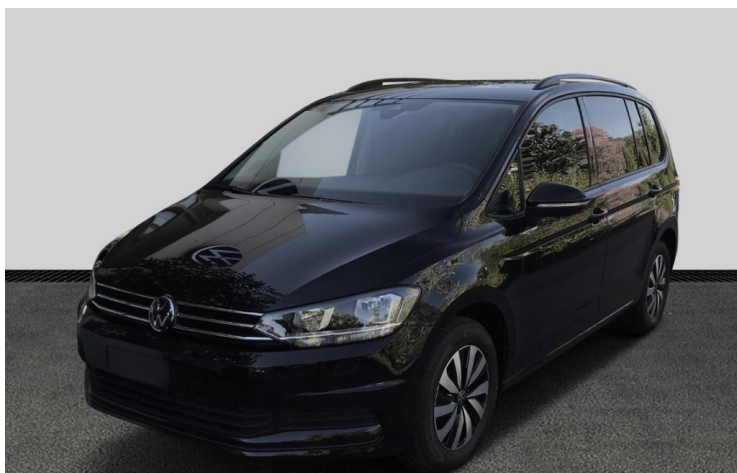

Fahrzeug-Exposé

Autohaus Gehlert GmbH & Co.KG

Kennnummer : BN6150

Ausdruck vom: 28.04.2024

Volkswagen Touran Comfortline 2.0 TDI AHK

Volkswagen Zentrum Freiburg
Autohaus Gehlert GmbH & Co.KG

Preis:	45.900,- € (MwSt. ausweisbar)
Zustand:	Neufahrzeug
Karosserie:	Van/Kleinbus
Leistung:	110 kW (150 PS)
Kraftstoff:	Diesel
Getriebe:	Automatik
Kilometerstand:	0
Vorbesitzer:	--
Außenfarbe:	Schwarz
Polsterung:	Stoff
Türen:	5
Erstzulassung:	--
Umweltplakette:	Euro6d

Sehr geehrter Kunde,

vielen Dank für Ihr Interesse an unserem Fahrzeug. Dieses Angebot ist freibleibend und unverbindlich. Irrtümer und Zwischenverkauf bleiben unserem Hause vorbehalten. Gerne nehmen wir Ihren Gebrauchten auch in Zahlung. Zu einer Testfahrt sind Sie nach kurzer Terminabsprache herzlich eingeladen.

Mit freundlichen Grüßen

Autohaus Gehlert GmbH & Co.KG

Händler

Autohaus Gehlert GmbH & Co.KG

Tullastraße 82
79108 Freiburg

0761 - 510 46 0

0761 - 510 46 52

Ansprechpartner

Ihr Verkaufsteam

0761 - 510 46 0

0761 - 510 46 52

j.dreier@gehlert.de