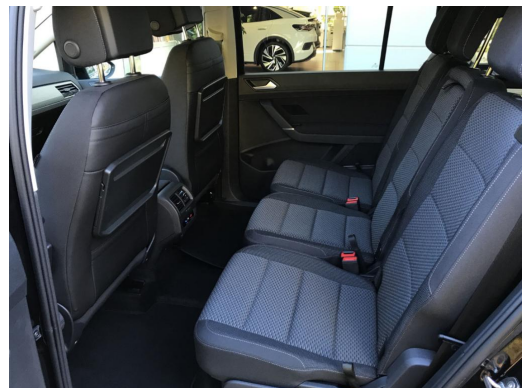

Fahrzeug-Exposé

Autohaus Gehlert GmbH & Co.KG

Kennnummer : BN6150

Ausdruck vom: 28.04.2024