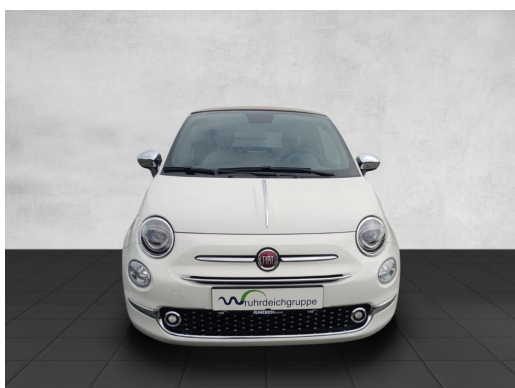

Fahrzeug-Exposé

Autohaus am Ruhrdeich GmbH Rellinghauser Straße

Kennnummer : H43725-E1

Ausdruck vom: 29.04.2024