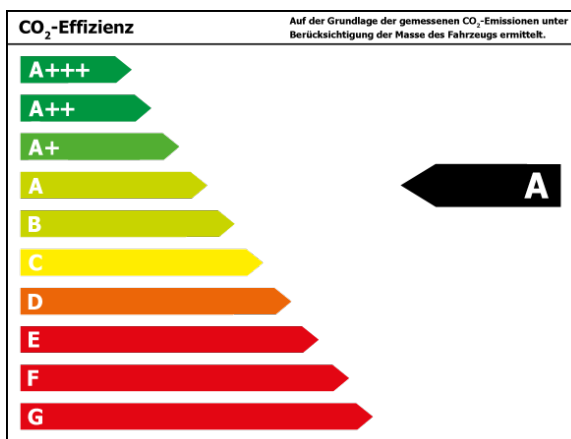

#### Verbrauch und Emissionen (NEFZ) \*

Innerorts\* : 4,9 l/100 km

Ausserorts\* : 3,6 l/100 km

Kombiniert\* : 4,1 l/100 km

CO<sub>2</sub>-Emission\* : 93,0 g/km

Stromverbrauch kombiniert\*:

#### Verbrauch und Emissionen (WLTP) \*

Kombiniert\* : 5,3 l/100 km

CO<sub>2</sub>-Emission\* : 120 g/km

\*Weitere Informationen zum offiziellen Kraftstoffverbrauch und den offiziellen spezifischen CO<sub>2</sub>-Emissionen neuer Personenkraftwagen können dem 'Leitfaden über den Kraftstoffverbrauch, die CO<sub>2</sub>-Emissionen und den Stromverbrauch neuer Personenkraftwagen' entnommen werden, der an allen Verkaufsstellen und bei 'Deutsche Automobil Treuhand GmbH' unter [www.dat.de](http://www.dat.de) unentgeltlich erhältlich ist.