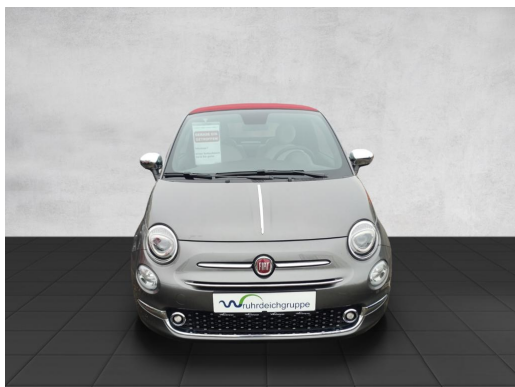

Fahrzeug-Exposé

Autohaus am Ruhrdeich GmbH Krefeld

Kennnummer : JH41007-KR

Ausdruck vom: 29.04.2024