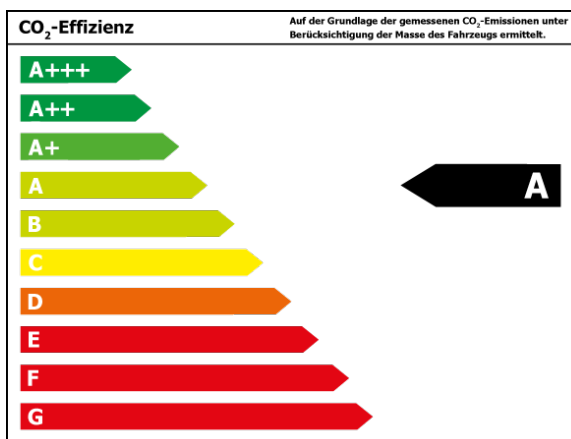

Verbrauch

Verbrauch und Emissionen (NEFZ) *

Innerorts* : 4,9 l/100 km

Ausserorts* : 3,6 l/100 km

Kombiniert* : 4,1 l/100 km

CO2-Emission* : 93,0 g/km

Stromverbrauch kombiniert*:

Verbrauch und Emissionen (WLTP) *

Kombiniert* : 5,3 l/100 km

CO2-Emission* : 120 g/km

*Weitere Informationen zum offiziellen Kraftstoffverbrauch und den offiziellen spezifischen CO₂-Emissionen neuer Personenkraftwagen können dem 'Leitfaden über den Kraftstoffverbrauch, die CO₂-Emissionen und den Stromverbrauch neuer Personenkraftwagen' entnommen werden, der an allen Verkaufsstellen und bei 'Deutsche Automobil Treuhand GmbH' unter www.dat.de unentgeltlich erhältlich ist.