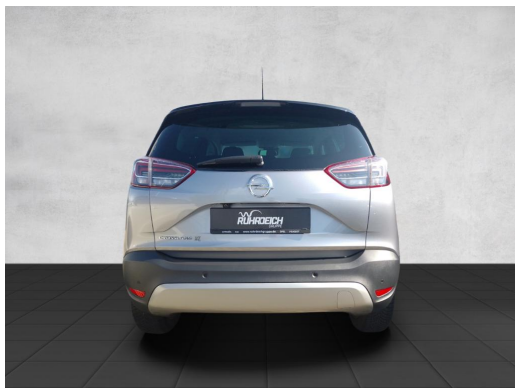

Fahrzeug-Exposé

Autohaus am Ruhrdeich GmbH Mülheim

Kennnummer : 238265-MH

Ausdruck vom: 29.04.2024