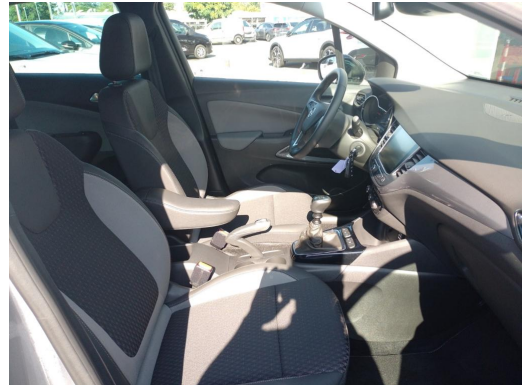

Fahrzeug-Exposé

Autohaus am Ruhrdeich GmbH Mülheim

Kennnummer : 238265-MH

Ausdruck vom: 29.04.2024