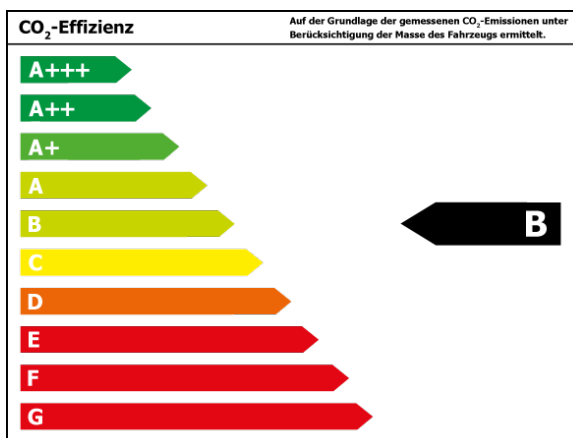

Bitte beachten Sie, dass bei allen Angaben zum Fahrzeug Irrtümer und Änderungen vorbehalten sind!

Verbrauch

Verbrauch und Emissionen (NEFZ) *

Innerorts* :	5,7 l/100 km
Ausserorts* :	4,2 l/100 km
Kombiniert* :	4,7 l/100 km
CO2-Emission* :	108,0 g/km

Stromverbrauch kombiniert*:

Verbrauch und Emissionen (WLTP) *

CO2-Emission* :	0 g/km
-----------------	--------

*Weitere Informationen zum offiziellen Kraftstoffverbrauch und den offiziellen spezifischen CO₂-Emissionen neuer Personenkraftwagen können dem 'Leitfaden über den Kraftstoffverbrauch, die CO₂-Emissionen und den Stromverbrauch neuer Personenkraftwagen' entnommen werden, der an allen Verkaufsstellen und bei 'Deutsche Automobil Treuhand GmbH' unter www.dat.de unentgeltlich erhältlich ist.