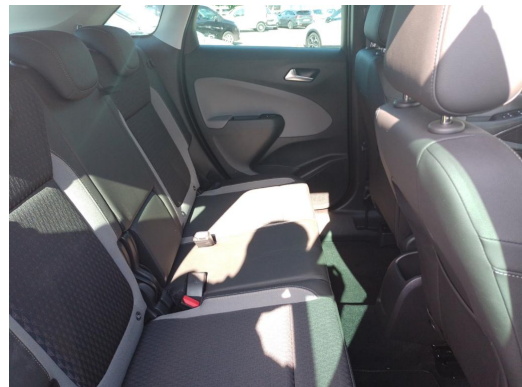

Fahrzeug-Exposé

Autohaus am Ruhrdeich GmbH Mülheim

Kennnummer : 238265-MH

Ausdruck vom: 29.04.2024