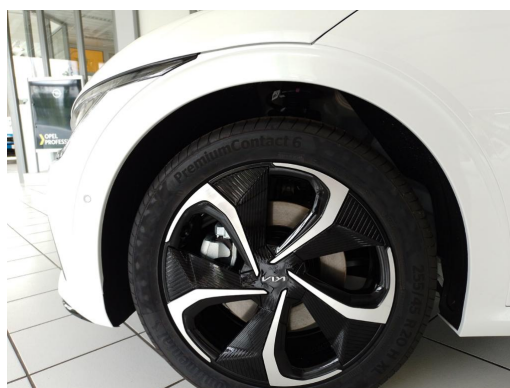

Fahrzeug-Exposé

Autovertrieb GECA GmbH, Mülheim an der Ruhr

Kennnummer : EV140066-MH

Ausdruck vom: 28.04.2024