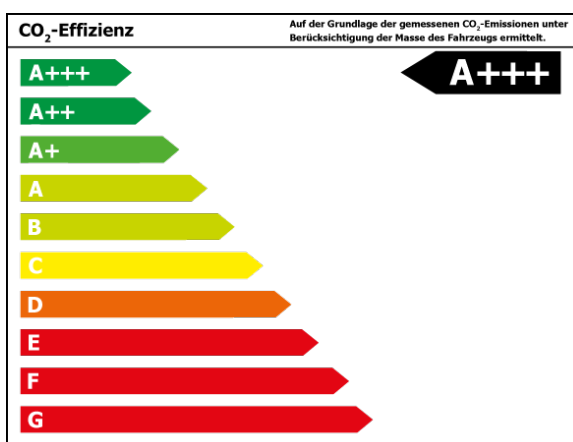

Bitte beachten Sie, dass bei allen Angaben zum Fahrzeug Irrtümer und Änderungen vorbehalten sind!

Verbrauch

Verbrauch und Emissionen (NEFZ) *

CO2-Emission* : 0 g/km

Stromverbrauch kombiniert* : 17,2 kWh

Verbrauch und Emissionen (WLTP) *

CO2-Emission* : 0 g/km

Stromverbrauch kombiniert* : 17,2 kWh/100 km

Elektrische Reichweite* : 504 km

*Weitere Informationen zum offiziellen Kraftstoffverbrauch und den offiziellen spezifischen CO₂-Emissionen neuer Personenkraftwagen können dem 'Leitfaden über den Kraftstoffverbrauch, die CO₂-Emissionen und den Stromverbrauch neuer Personenkraftwagen' entnommen werden, der an allen Verkaufsstellen und bei 'Deutsche Automobil Treuhand GmbH' unter www.dat.de unentgeltlich erhältlich ist.