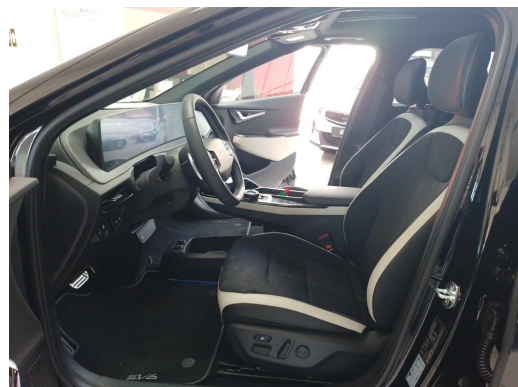

Fahrzeug-Exposé

Autovertrieb GECA GmbH, Duisburg

Kennnummer : EV126668-DU

Ausdruck vom: 29.04.2024