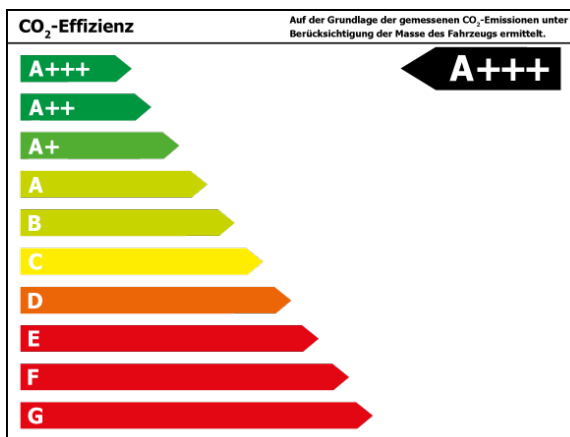

Bitte beachten Sie, dass bei allen Angaben zum Fahrzeug Irrtümer und Änderungen vorbehalten sind!

Verbrauch

Verbrauch und Emissionen (NEFZ) *

CO₂-Emission* : 0 g/km

Stromverbrauch kombiniert* : 17,2 kWh

Verbrauch und Emissionen (WLTP) *

CO₂-Emission* : 0 g/km

Stromverbrauch kombiniert* : 17,2 kWh/100 km

Stromverbrauch langsam* : 17,2 kWh/100 km

Stromverbrauch mittel* : 17,2 kWh/100 km

Stromverbrauch schnell* : 17,2 kWh/100 km

Stromverbrauch sehr schnell* : 17,2 kWh/100 km

Elektrische Reichweite* : 504 km

*Weitere Informationen zum offiziellen Kraftstoffverbrauch und den offiziellen spezifischen CO₂-Emissionen neuer Personenkraftwagen können dem 'Leitfaden über den Kraftstoffverbrauch, die CO₂-Emissionen und den Stromverbrauch neuer Personenkraftwagen' entnommen werden, der an allen Verkaufsstellen und bei 'Deutsche Automobil Treuhand GmbH' unter www.dat.de unentgeltlich erhältlich ist.