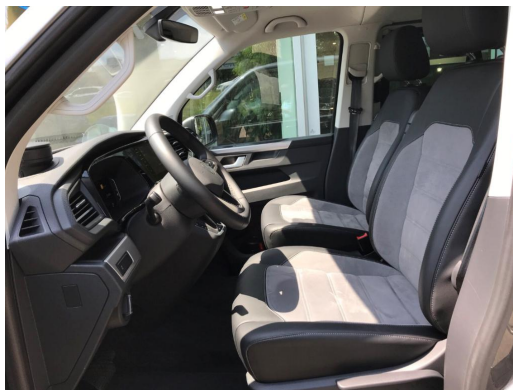

Fahrzeug-Exposé

Autohaus Gehlert GmbH & Co.KG

Kennnummer : 98985

Ausdruck vom: 28.04.2024

Volkswagen Zentrum Freiburg
Autohaus Gehlert GmbH & Co.KG

Zertifizierte
Gebrauchtwagen