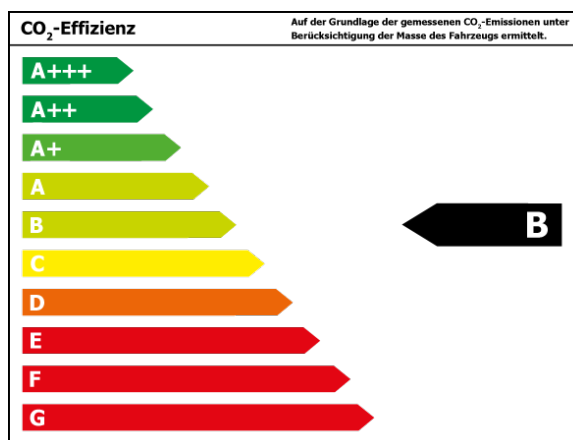

Ausdruck vom: 28.04.2024

- Reifenkontroll-Anzeige
 - Rußpartikelfilter
 - Schadstoffarm nach Abgasnorm Euro 6d
 - Schiebetür Lade-/Fahrgastraum rechts
 - Seitenairbag / Kopfairbag vorn
 - Servolenkung elektro-mechanisch
 - Sitze im Lade-/FG-Raum: 1.Reihe, 2 Drehsitze
 - Start/Stop-Anlage Motor
 - Steckdosen (12V-Anschluß) im Lade-/Fahrgastraum (2 Stück)
 - Stoßfänger in Wagenfarbe
 - Verkleidung im Lade-/FG-Raum: Komfort
 - Wärmeschutzverglasung
 - Zentralverriegelung mit Fernbedienung und Innenbetätigung
-

Bitte beachten Sie, dass bei allen Angaben zum Fahrzeug Irrtümer und Änderungen vorbehalten sind!

Verbrauch

Verbrauch und Emissionen (NEFZ) *

Innerorts* :	8,0 l/100 km
Ausserorts* :	6,4 l/100 km
Kombiniert* :	7,0 l/100 km
CO ₂ -Emission* :	185,0 g/km

Verbrauch und Emissionen (WLTP) *

CO ₂ -Emission* :	0 g/km
------------------------------	--------

*Weitere Informationen zum offiziellen Kraftstoffverbrauch und den offiziellen spezifischen CO₂-Emissionen neuer Personenkraftwagen können dem 'Leitfaden über den Kraftstoffverbrauch, die CO₂-Emissionen und den Stromverbrauch neuer Personenkraftwagen' entnommen werden, der an allen Verkaufsstellen und bei 'Deutsche Automobil Treuhand GmbH' unter www.dat.de unentgeltlich erhältlich ist.