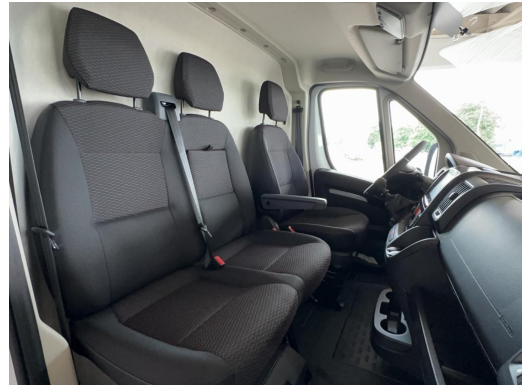

Fahrzeug-Exposé

Auto Parc France GmbH Moers

Kennnummer : PG017489-MO

Ausdruck vom: 28.04.2024