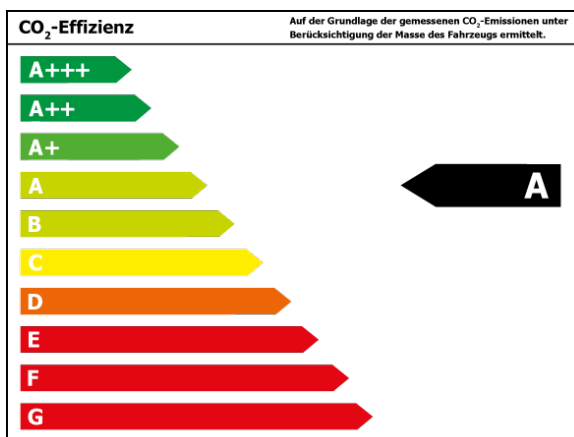

Bitte beachten Sie, dass bei allen Angaben zum Fahrzeug Irrtümer und Änderungen vorbehalten sind!

Verbrauch

Verbrauch und Emissionen (NEFZ) *

Innerorts* :	8,0 l/100 km
Ausserorts* :	6,8 l/100 km
Kombiniert* :	6,4 l/100 km
CO2-Emission* :	146,0 g/km

Stromverbrauch kombiniert*:

Verbrauch und Emissionen (WLTP) *

Langsam* :	8,0 l/100 km
Mittel* :	6,3 l/100 km
Schnell* :	5,4 l/100 km
Sehr schnell* :	6,8 l/100 km
Kombiniert* :	6,4 l/100 km
CO2-Emission* :	146 g/km