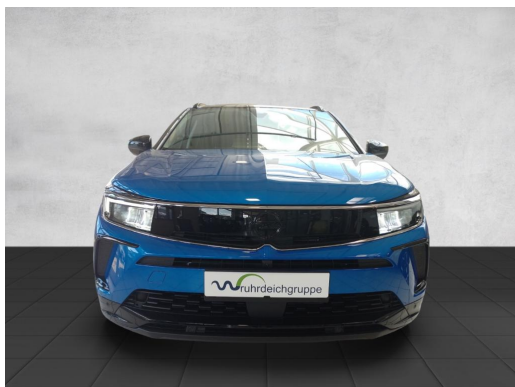

Fahrzeug-Exposé

Autohaus am Ruhrdeich GmbH Haedenkampstraße

Kennnummer : 012724-E2

Ausdruck vom: 25.04.2024