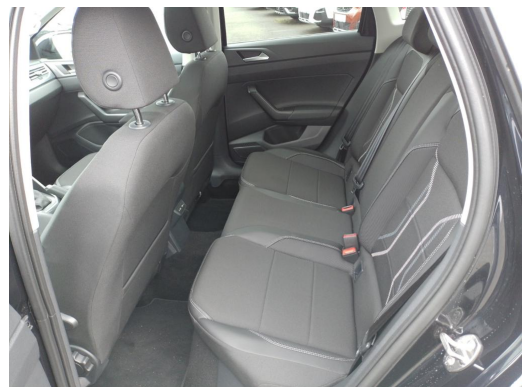

Fahrzeug-Exposé

Autohaus am Ruhrdeich GmbH Max-Peters-Straße

Kennnummer : 020400-GW-KF

Ausdruck vom: 25.04.2024