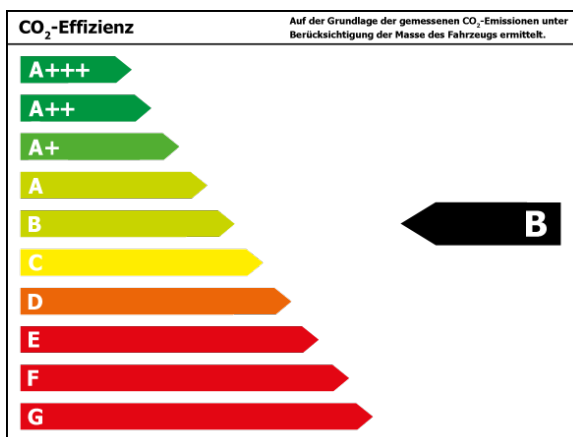

Verbrauch

Verbrauch und Emissionen (NEFZ) *

Innerorts* :	6,4 l/100 km
Ausserorts* :	4,3 l/100 km
Kombiniert* :	5,1 l/100 km
CO2-Emission* :	116,0 g/km

Stromverbrauch kombiniert*:

Verbrauch und Emissionen (WLTP) *

Langsam* :	8,2 l/100 km
Mittel* :	5,9 l/100 km
Schnell* :	5,2 l/100 km
Sehr schnell* :	6,1 l/100 km
Kombiniert* :	6,1 l/100 km
CO2-Emission* :	138 g/km

*Weitere Informationen zum offiziellen Kraftstoffverbrauch und den offiziellen spezifischen CO₂-Emissionen neuer Personenkraftwagen können dem 'Leitfaden über den Kraftstoffverbrauch, die CO₂-Emissionen und den Stromverbrauch neuer Personenkraftwagen' entnommen werden, der an allen Verkaufsstellen und bei 'Deutsche Automobil Treuhand GmbH' unter www.dat.de unentgeltlich erhältlich ist.